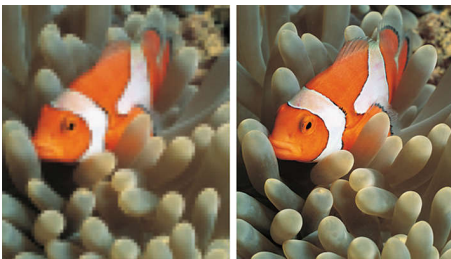

Pixel Plus 2 HD

Pixel Plus 2 HD staat garant voor een unieke combinatie van verbluffende beeldscherpte,

natuurlijke beelden, een groter dieptegevoel, levendige kleuren en de vloeiende, natuurlijke beweging van standaard TV, High Definition-signalen en multimediateken. Elke pixel van het binnenkomende beeld wordt aangepast aan de omringende pixels, met een natuurlijker beeld als gevolg. Storingen in gecompriëerd multimediamateriaal worden verminderd om het beeld helder en haarscherp te maken. Digitale ruisonderdrukking maakt het beeld vloeiend maar haarscherp.