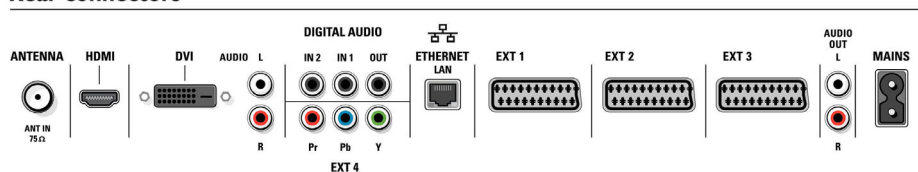

Luidsprekers

- Ingebouwde luidsprekers: 3
- Luidsprekertypen: Platte NXT™ Monolith-luidsprekers, Geïntegreerde subwoofer

Connectiviteit

- Aansluitingen aan de voor- en zijkant: 2x USB, Audio L/R in, CVBS in, Hoofdtelefoonuitgang, Geheugenkaartlezer met meerdere sleuven, S-Video in
- Ext. 1 scart: Audio L/R, CVBS in/uit, RGB
- Ext. 2 scart: Audio L/R, CVBS in/uit, RGB, Y/C
- Andere aansluitingen: Analoge audio-uitgang links/rechts, S/PDIF in (coaxiaal), S/PDIF-uitgang (coaxiaal)

- Ext. 3 SCART: Audio L/R, CVBS in/uit
- Ext. 4: Digitale coaxiale S/PDIF, YPbPr
- Ext. 5: DVI-I met HDCP, YPbPr
- Ext. 6: HDMI

Vermogen

- Netspanning: AC 220 - 240 V +/- 10%
- Omgevingstemperatuur: 5 tot 40 °C
- Energieverbruik: 221 W
- Stroomverbruik in stand-bystand: 1 W

Accessoires

- Meegeleverde accessoires: DVI-I naar VGA-adapter, Automatisch RC-draaimeubel, Muursteun
- Optionele accessoires: Vijf in één verbindingkabel, Vloerstandaard

Afmetingen

- Breedte van het apparaat: 1130 mm
- Hoogte van het apparaat: 680 mm
- Diepte van het apparaat: 96 mm
- Gewicht van het product: 28 kg
- Breedte van de doos: 1188 mm
- Hoogte van de doos: 900 mm
- Diepte van de doos: 297 mm
- Gewicht (incl. verpakking): 48 kg

Rear connectors