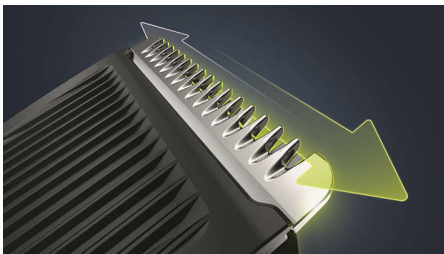

Lames auto-affûtées

Les lames en acier auto-affûtées restent aussi acérées et efficaces qu'au premier jour, pour une coupe parfaite et sûre, jour après jour.