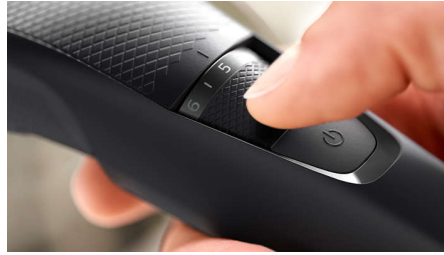

Molette de précision : 20 réglages

Cette tondeuse efficace coupe à la hauteur exacte que vous souhaitez obtenir. Il vous suffit de tourner la molette de précision sur l'une des 20 hauteurs de coupe comprises entre 0,5 et 10 mm et séparées par des pas de 0,5 mm.