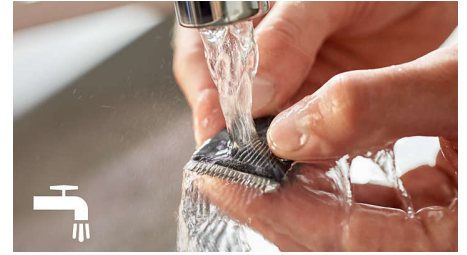

Facile à nettoyer

Détachez la tête de votre tondeuse à barbe Philips et rincez-la sous l'eau du robinet pour un nettoyage facile. Séchez-la avant de la remettre sur l'appareil.