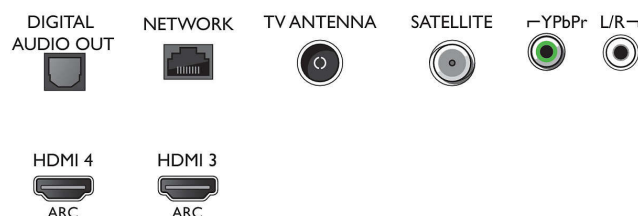

Boja i završna obrada

- Prednja strana televizora: Crna visokoga sjaja

Dimenzije

- Širina uređaja: 971,3 mm
- Visina uređaja: 573,5 mm
- Dubina uređaja: 77,3 mm
- Masa proizvoda: 8,7 kg
- Širina uređaja (s postoljem): 971,3 mm
- Visina uređaja (s postoljem): 627,2 mm
- Dubina uređaja (s postoljem): 223,8 mm
- Masa uređaja (+ postolje): 9,3 kg
- Širina kutije: 1070 mm
- Visina kutije: 714 mm
- Dubina kutije: 140 mm
- Masa zajedno s ambalažom: 12,3 kg
- Kompatibilan s nosačem za montažu na zid: 200 x 200 mm
- Širina TV postolja: 650 mm

Connections

Side

Bottom

Datum izdavanja
2023-07-22

Verzija: 12.0.1

EAN: 87 18863 01547 6

© 2023 Koninklijke Philips N.V.
Sva prava pridržana.

Specifikacije su podložne promjeni bez prethodne obavijesti. Trgovačke marke su u vlasništvu tvrtke Koninklijke Philips N.V. ili njihovih odgovarajućih vlasnika.