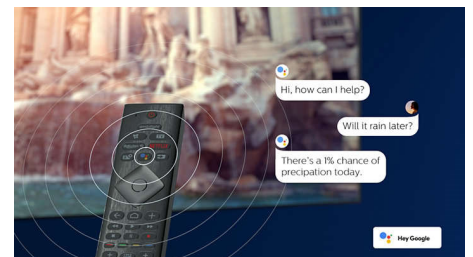

Commande vocale IA

Appuyez sur un bouton de la télécommande pour parler à l'Assistant Google. Contrôlez le téléviseur ou des appareils domestiques connectés compatibles avec l'Assistant Google en utilisant des commandes vocales. Ou demandez à Alexa de contrôler le téléviseur via des appareils compatibles Alexa.