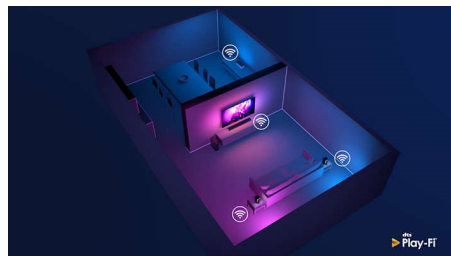

### Compatible DTS Play-Fi

La technologie DTS Play-Fi de votre téléviseur Philips vous permet de connecter des enceintes compatibles dans n'importe quelle

43PUS8506/12

pièce. Vous avez des enceintes sans fil dans la cuisine ? Écoutez votre film pendant que vous vous préparez un en-cas, ou continuez à suivre les commentaires du match pendant que vous allez chercher des rafraîchissements pour vos convives.