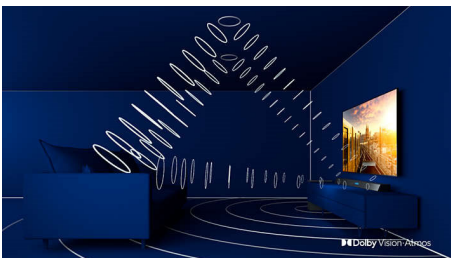

Dolby Vision et Dolby Atmos

Grâce à la prise en charge des formats audio et vidéo haut de gamme Dolby, l'image et le son des contenus HDR sont d'une qualité exceptionnelle. Profitez d'une image reflétant parfaitement la vision du réalisateur, accompagnée d'un son ample, clair et profond.