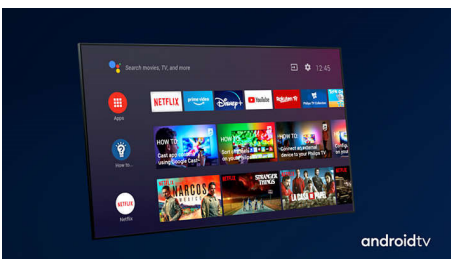

Android TV

Votre téléviseur Philips Android vous permet d'accéder aux contenus de votre choix quand vous le souhaitez. Vous pouvez personnaliser l'écran d'accueil pour afficher vos applications préférées, ce qui facilite la diffusion des films et des émissions que vous aimez. Vous pouvez

également reprendre là où vous vous êtes arrêté.