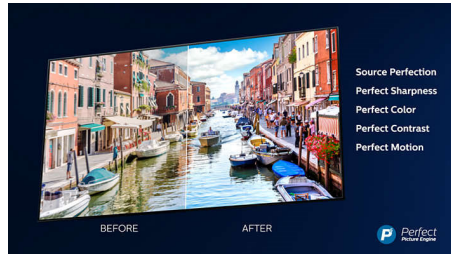

Moteur Philips P5 Picture Engine

Le moteur Philips P5 produit une image aussi saisissante que vos contenus préférés. Les détails gagnent sensiblement en profondeur. Les couleurs sont éclatantes, avec des tons de peau naturels. Le contraste est si net que vous ressentirez chaque détail, et les mouvements sont parfaitement fluides.