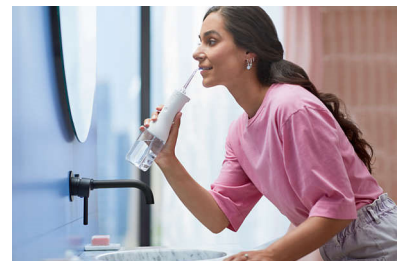

Jednostavna tehnika

Jednostavno usmjerite, pritisnite i očistite, za učinkovitije čišćenje između zuba. Vrh usmjerite između zuba i uzduž linije desni i pustite da obavi sav posao umjesto vas!