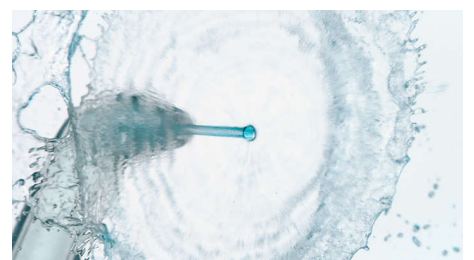

Temeljito čišćenje područja između zuba bez napora radi poboljšanja zdravlja desni. Jedinstveni Quad Stream vrh čisti veće površine uz manje napora kako bi čišćenje između zuba bilo učinkovitije svaki put.

Tehnologija Quad Stream Impulsni valovi za navođenje

Istaknute znač.

Tehnologija Quad Stream

Jedinstveni Quad Stream vrh u obliku slova X razdvaja tok u 4 mlaza vode koji pokrivaju veće područje između zuba i uzduž linije desni. Osigurajte brže i dubinsko čišćenje bez gnjavaže s koncem za zube.

Jednostavna tehnika

Jednostavno usmjerite, pritisnite i očistite, za učinkovitije čišćenje između zuba. Vrh usmjerite između zuba i uzduž linije desni i pustite da obavi sav posao umjesto vas!

Standardni vrh za usmjereno čišćenje