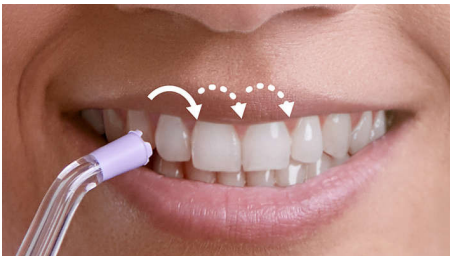

Temeljito čišćenje područja između zuba bez napora radi poboljšanja zdravlja desni. Jedinstveni Quad Stream vrh čisti veće površine uz manje napora kako bi čišćenje između zuba bilo učinkovitije svaki put.

- 2 načina rada čišćenja, 3 intenziteta
- Potpuno čišćenje u 60 sekundi
- Tehnologija Pulse Wave navodi od zuba do zuba
- Tehnologija Quad Stream za brže i učinkovitije čišćenje

PHILIPS
sonicare

Oralni tuš

Tehnologija Quad Stream Impulsni valovi za navođenje

Istaknute znač.

Tehnologija Quad Stream

Jedinstveni Quad Stream vrh u obliku slova X razdvaja tok u 4 mlaza vode koji pokrivaju veće područje između zuba i uzduž linije desni. Osigurajte brže i dubinsko čišćenje bez gnjavaže s koncem za zube.

Tehnologija Pulse Wave

Nježni vodeni impulsi u načinu rada Deep Clean navode vas od zuba do zuba, za dubinsko čišćenje svaki put.

2 načina rada, 3 intenziteta

Odaberite čišćenje koje će vam uljepšati osmijeh. Način rada Clean osigurava kontinuirani protok za učinkovito svakodnevno čišćenje. Deep Clean impulsi za