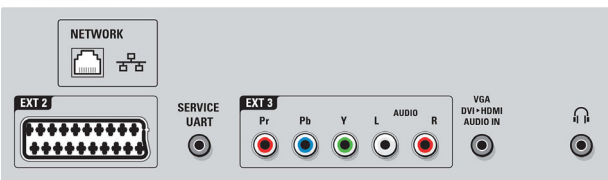

- Ext 2 Scart: Audio v/h, CVBS inn, RGB
- HDMI 2: HDMI v 1.3
- Andre tilkoblinger: Hodetelefonutgang, S/PDIF ut (koaksial), innebygd WiFi 802.11b/g/n-funk, Ethernet-LAN RJ-45, 3D-TV-kontakt
- HDMI 3: HDMI v 1.3
- PC-nettverkskobling: DLNA 1.5-sertifisert
- Ext 3: YPbPr, Audio v/h inn
- Oppsummering: 4 x HDMI, 1 x USB, 2 x SCART, 1 x Ethernet, integrert Wi-Fi
- VGA-inngang: PC-inngang, D-sub 15
- HDMI Side: HDMI v 1.3

Drift

- Strømnett: Vekselstrøm 220–240 V 50/60 Hz
- Omgivelsestemperatur: 5 til 35 °C
- Miljømerket: Miljømerkesertifisert
- Effektforbruk i standby: < 0,15 W
- Effektforbruk (typisk): 100,0 W
- Strømsparingsfunksjoner: Av-knapp ved 0 watt, Lyssensor, Øko-modus, Slå av bilde (for radio), Timer for automatisk avslåing, Økoinnstillingsmeny
- Effektforbruk når apparatet er slått av: < 0,01
- Årlig energiforbruk: 146,00 kWh
- Spor av bly: Ja*

Mål

- Bredde, apparat: 1088 millimeter
- Høyde, apparat: 671 millimeter
- Dybde, apparat: 69 millimeter
- Produktvekt: 23 kg
- Høyde, apparat (med stativ): 707 millimeter
- Dybde, apparat (med stativ): 260 millimeter
- Produktvekt (+stativ): 25 kg
- Eskebredde: 1231 millimeter
- Eskehøyde: 1040 millimeter
- Eskedybde: 338 millimeter
- Bredde, stativ: 500 millimeter
- Veggfeste-kompatibel: 300 x 300 mm

BACK CONNECTORS