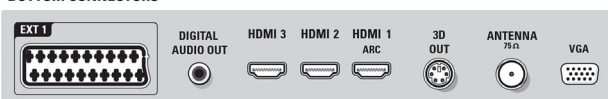

BOTTOM CONNECTORS