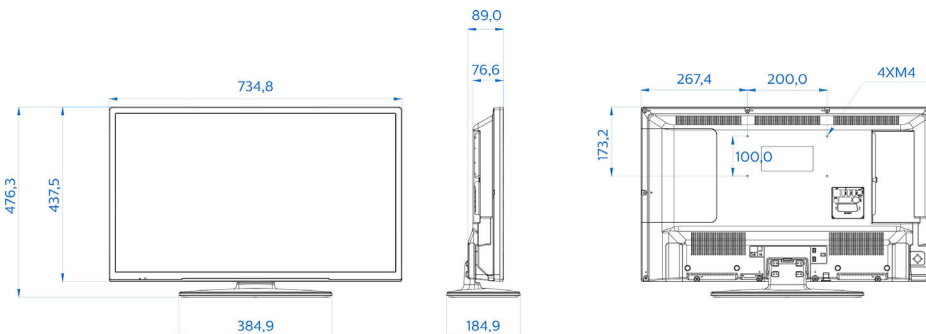

Zvuk

- Izlazna snaga zvuka: 12 (2 x 6) W
- Zvučnici: 2,0, Sa zvukom usmjerenim prema dolje
- Značajke za zvuk: Ekvilizator, Ravnoteža, automatsko ujednačavanje jakosti zvuka, Incredible surround, Dinamičan bas

Snaga

- Mrežno napajanje: AC 220 - 240 V, 50-60 Hz
- Temperatura okoline: 5 °C do 45 °C
- Potrošnja energije u stanju pripravnosti: $0,3\text{ W}$
- Energetska klasa: A+
- EU energetska oznaka, snaga: 31 W
- Značajke za uštedu energije: Eco način rada
- Godišnja potrošnja energije: 45 kW/h

Dotatna oprema

- U kompletu: Daljinski upravljač 22AV1407A/12, 2 x AAA baterije, Postolje za stol, Jamstveni list, Brošura s pravnim i sigurnosnim informacijama
- Optimalno: Daljinski upravljač za postavljanje 22AV9573A

Priključci na bočnoj strani

- Utor Common Interface: CI+ 1.3
- Izlaz za slušalice: Mini-priključak
- USB1: USB 2.0
- AV ulaz: CVBS+L/R (cinch)

Priključci na stražnjoj strani

- Scart: CVBS, RGB, SVHS
- Antenski: IEC-75
- HDMI1: HDMI 1.4, ARC
- Digitalni audioizlaz: Koaksijalni (SPDIF)
- VGA ulaz: 15 pinski D-sub
- HDMI2: HDMI 1.4

Datum izdavanja
2023-07-22

Verzija: 1.0.1

EAN: 87 18863 00936 9

© 2023 Koninklijke Philips N.V.
Sva prava pridržana.

Specifikacije su podložne promjeni bez prethodne obavijesti. Trgovačke marke su u vlasništvu tvrtke Koninklijke Philips N.V. ili njihovih odgovarajućih vlasnika.

www.philips.com

Napredne mogućnosti povezivanja

- EasyLink (HDMI CEC): Reprodukucija jednim dodirrom, Stanje pripravnosti sustava

Dizajn

- Boja: Crna

Dimenzije

- Širina uređaja: 735 mm
- Visina uređaja: 438 mm
- Dubina uređaja: 77/89 mm
- Masa proizvoda: 5,1 kg
- Širina uređaja (s postoljem): 735 mm
- Visina uređaja (s postoljem): 476 mm
- Dubina uređaja (s postoljem): 185 mm
- Masa uređaja (+ postolje): 5,6 kg
- Kompatibilan s nosačem za montažu na zid: M4, 200 x 100 mm

* Dostupnost značajki ovisi će o implementaciji koju odabere osoba koja izvršava integraciju.

* Uobičajena potrošnja energije uključenog uređaja izmjerena u skladu s IEC62087, izdanje 2. Stvarna potrošnja energije ovisit će o načinu uporabe televizora.

* Ovaj televizor sadrži olovo samo u određenim dijelovima ili komponentama za koje nisu dostupne tehnološke alternative u skladu s postojećim klauzulama izuzeća navedenima u RoHS direktivi.