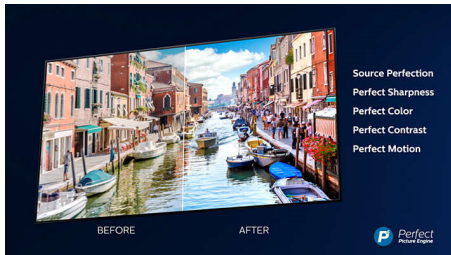

Téléviseur Android ultra-plat 4K UHD LED
Téléviseur Ambilight 189 cm (75") PPI de 2 800, HDR Premium : WCG 90 %, Moteur
P5 Perfect Picture Engine

Points forts

Design compact

Le monde passe au premier plan grâce au fantastique niveau de détails affiché par ce grand téléviseur Philips à l'écran incroyablement mince et aux pieds fins. Il vous entraîne dans un inoubliable voyage visuel tout en offrant une excellente fonctionnalité.

Moteur P5 Perfect Picture Engine

Le moteur Philips P5 produit une image aussi saisissante que vos contenus préférés. Les détails gagnent sensiblement en profondeur. Les couleurs sont éclatantes, avec des tons de peau naturels. Le contraste est si net que vous ressentirez chaque détail, et les mouvements sont parfaitement fluides.