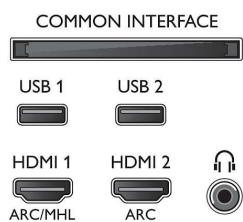

Téléviseur Android ultra-plat 4K UHD LED

Téléviseur Ambilight 189 cm (75") PPI de 2 800, HDR Premium : WCG 90 %, Moteur P5 Perfect Picture Engine

75PUS8303/12

Caractéristiques

Ambilight

- Fonctions Ambilight: Ambilight + Hue intégrés, Musique Ambilight, Mode jeu, S'adapte à la couleur du mur, Mode lounge
- Version Ambilight: 3 côtés

Image/affichage

- Format d'image: 16/9
- Diagonale de l'écran (pouces): 75 pouces
- Diagonale de l'écran (cm): 189 cm
- Afficheur: LED 4K Ultra HD
- Résolution d'écran: 3 840 x 2 160

- Processeur d'images: Moteur P5 Perfect Picture Engine

- Amélioration de l'image: Ultra Résolution, Micro Dimming Pro, Wide Color Gamut 90 % DCI/P3, HDR Premium

Résolution d'affichage prise en charge

- Entrées ordinateur sur HDMI1/2: Jusqu'à 4K UHD 3 840 x 2 160 à 60 Hz, Compatible HDR, HDR10/HLG
- Entrées ordinateur sur HDMI3/4: Jusqu'à 4K UHD 3 840 x 2 160 à 60 Hz

- Entrées vidéo sur HDMI1/2: jusqu'à 4K UHD 3 840 x 2 160 à 60 Hz, Compatible HDR, HDR10/HLG
- Entrées vidéo sur HDMI3/4: Jusqu'à 4K UHD 3 840 x 2 160 à 60 Hz

Tuner/réception/transmission

- TV numérique: DVB-T/T2/T2-HD/C/S/S2
- Lecture vidéo: NTSC, PAL, SECAM
- Prise en charge MPEG: MPEG-2, MPEG-4
- Guide des programmes de télévision*: Guide électronique de programmes 8 j.

Connexions

Side