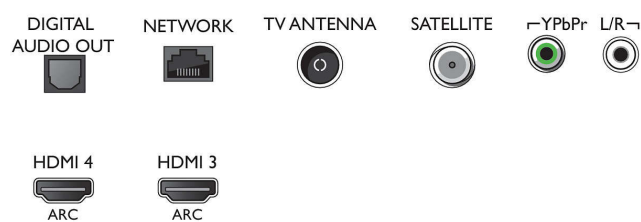

- Amélioration de l'image: Ultra Résolution, Micro Dimming Pro, Wide Color Gamut 90 % DCI/P3, HDR Premium

Résolution d'affichage prise en charge

- Entrées ordinateur sur HDMI1/2: Jusqu'à 4K UHD 3 840 x 2 160 à 60 Hz, Compatible HDR, HDR10/HLG
- Entrées ordinateur sur HDMI3/4: Jusqu'à 4K UHD 3 840 x 2 160 à 60 Hz

- Entrées vidéo sur HDMI1/2: jusqu'à 4K UHD 3 840 x 2 160 à 60 Hz, Compatible HDR, HDR10/HLG
- Entrées vidéo sur HDMI3/4: Jusqu'à 4K UHD 3 840 x 2 160 à 60 Hz

Tuner/réception/transmission

- TV numérique: DVB-T/T2/T2-HD/C/S/S2
- Lecture vidéo: NTSC, PAL, SECAM
- Prise en charge MPEG: MPEG-2, MPEG-4
- Guide des programmes de télévision*: Guide électronique de programmes 8 j.

Connexions

Side

Bottom

Téléviseur Android ultra-plat 4K UHD LED

Téléviseur Ambilight 189 cm (75") PPI de 2 800, HDR Premium : WCG 90 %, Moteur P5 Perfect Picture Engine

Caractéristiques

- Indication de l'intensité du signal
- Télétexte: Hypertexte 1 000 pages
- Compatible HEVC