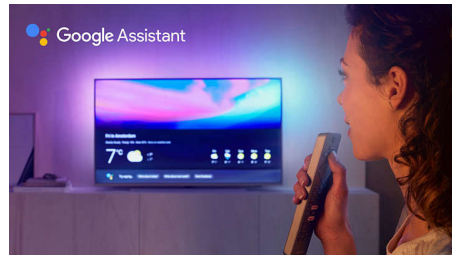

Assistant Google intégré

Commandez vocalement votre téléviseur Philips Android. Vous voulez jouer, regarder Netflix, ou encore rechercher des contenus et des applications dans Google Play Store ? Il suffit de le dire à votre téléviseur. Vous pouvez même commander tous vos appareils domestiques compatibles avec l'assistant Google, ce qui vous permet par exemple de tamiser la lumière et de régler le thermostat pour une soirée cinéma réussie, le tout sans quitter votre canapé.