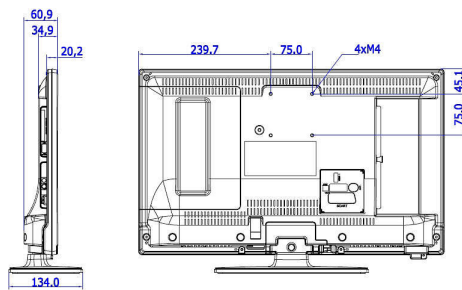

Zvuk

- Izlazna snaga zvuka: 5 (2 x 2,5) W
- Zvučnici: 2,0, Sa zvukom usmjerenim prema dolje
- Značajke za zvuk: Ekvilizator, Ravnoteža, automatsko ujednačavanje jakosti zvuka, Incredible surround, Dinamičan bas

Snaga

- Mrežno napajanje: AC 220 - 240 V, 50-60 Hz
- Temperatura okoline: 5 °C do 45 °C
- Potrošnja energije u stanju pripravnosti: $0,3\text{ W}$
- Energetska klasa: A+
- EU energetska oznaka, snaga: 19 W
- Značajke za uštedu energije: Eco način rada
- Godišnja potrošnja energije: 27 kW/h

Dotatna oprema

- U kompletu: Daljinski upravljač 22AV1407A/12, 2 x AAA baterije, Postolje za stol, Jamstveni list, Brošura s pravnim i sigurnosnim informacijama
- Optimalno: Daljinski upravljač za postavljanje 22AV9573A

Priključci na bočnoj strani

- Utor Common Interface: CI+ 1.3
- Izlaz za slušalice: Mini-priključak
- USB1: USB 2.0
- AV ulaz: CVBS+L/R (cinch)

Priključci na stražnjoj strani

- Scart: CVBS, RGB, SVHS
- Antenski: IEC-75
- HDMI1: HDMI 1.4, ARC
- Digitalni audioizlaz: Koaksijalni (SPDIF)
- VGA ulaz: 15 pinski D-sub
- HDMI2: HDMI 1.4

Datum izdavanja
2023-07-22

Verzija: 1.0.1

EAN: 87 18863 00937 6

© 2023 Koninklijke Philips N.V.
Sva prava pridržana.

Specifikacije su podložne promjeni bez prethodne obavijesti. Trgovačke marke su u vlasništvu tvrtke Koninklijke Philips N.V. ili njihovih odgovarajućih vlasnika.

www.philips.com

Napredne mogućnosti povezivanja

- EasyLink (HDMI CEC): Reprodukcija jednim dodirnom, Stanje pripravnosti sustava

Dizajn

- Boja: Crna

Dimenzije

- Širina uređaja: 554 mm
- Visina uređaja: 336 mm
- Dubina uređaja: 35/61 mm
- Masa proizvoda: 3,3 kg
- Širina uređaja (s postoljem): 554 mm
- Visina uređaja (s postoljem): 371 mm
- Dubina uređaja (s postoljem): 134 mm
- Masa uređaja (+ postolje): 3,5 kg
- Kompatibilan s nosačem za montažu na zid: M4, 75 x 75 mm

* Dostupnost značajki ovisi će o implementaciji koju odabere osoba koja izvršava integraciju.

* Uobičajena potrošnja energije uključene uređaja izmjerena u skladu s IEC62087, izdanje 2. Stvarna potrošnja energije ovisi će o načinu uporabe televizora.

* Ovaj televizor sadrži olovo samo u određenim dijelovima ili komponentama za koje nisu dostupne tehnološke alternative u skladu s postojećim klauzulama izuzeća navedenima u RoHS direktivi.