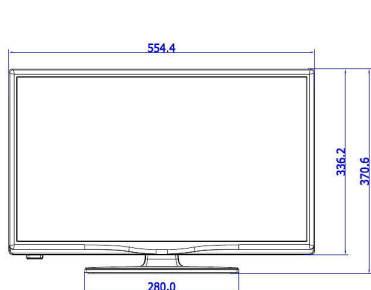

Zvuk

- Izlazna snaga zvuka: 5 (2 x 2,5) W
- Zvučnici: 2,0, Sa zvukom usmjerenim prema dolje
- Značajke za zvuk: Ekvilizator, Ravnoteža, automatsko ujednačavanje jakosti zvuka, Incredible surround, Dinamičan bas

Snaga

- Mrežno napajanje: AC 220 - 240 V, 50-60 Hz
- Temperatura okoline: 5 °C do 45 °C
- Potrošnja energije u stanju pripravnosti: $0,3\text{ W}$
- Energetska klasa: A+
- EU energetska oznaka, snaga: 19 W
- Značajke za uštedu energije: Eco način rada
- Godišnja potrošnja energije: 27 kW/h

Dotatna oprema

- U kompletu: Daljinski upravljač 22AV1407A/12, 2 x AAA baterije, Postolje za stol, Jamstveni list, Brošura s pravnim i sigurnosnim informacijama
- Optimalno: Daljinski upravljač za postavljanje 22AV9573A

Priključci na bočnoj strani

- Utor Common Interface: CI+ 1.3
- Izlaz za slušalice: Mini-priključak
- USB1: USB 2.0
- AV ulaz: CVBS+L/R (cinch)

Priključci na stražnjoj strani

- Scart: CVBS, RGB, SVHS
- Antenski: IEC-75
- HDMI1: HDMI 1.4, ARC
- Digitalni audioizlaz: Koaksijalni (SPDIF)
- VGA ulaz: 15 pinski D-sub
- HDMI2: HDMI 1.4

Datum izdavanja
2023-07-22

Verzija: 1.0.1

EAN: 87 18863 00937 6

© 2023 Koninklijke Philips N.V.
Sva prava pridržana.

Specifikacije su podložne promjeni bez prethodne obavijesti. Trgovačke marke su u vlasništvu tvrtke Koninklijke Philips N.V. ili njihovih odgovarajućih vlasnika.

www.philips.com

Napredne mogućnosti povezivanja

- EasyLink (HDMI CEC): Reprodukcija jednim dodirnom, Stanje pripravnosti sustava

Dizajn

- Boja: Crna

Dimenzije

- Širina uređaja: 554 mm
- Visina uređaja: 336 mm
- Dubina uređaja: 35/61 mm
- Masa proizvoda: 3,3 kg
- Širina uređaja (s postoljem): 554 mm
- Visina uređaja (s postoljem): 371 mm
- Dubina uređaja (s postoljem): 134 mm
- Masa uređaja (+ postolje): 3,5 kg
- Kompatibilan s nosačem za montažu na zid: M4, 75 x 75 mm

* Dostupnost značajki ovisi će o implementaciji koju odabere osoba koja izvršava integraciju.

* Uobičajena potrošnja energije uključene uređaja izmjerena u skladu s IEC62087, izdanje 2. Stvarna potrošnja energije ovisi će o načinu uporabe televizora.

* Ovaj televizor sadrži olovo samo u određenim dijelovima ili komponentama za koje nisu dostupne tehnološke alternative u skladu s postojećim klauzulama izuzeća navedenima u RoHS direktivi.