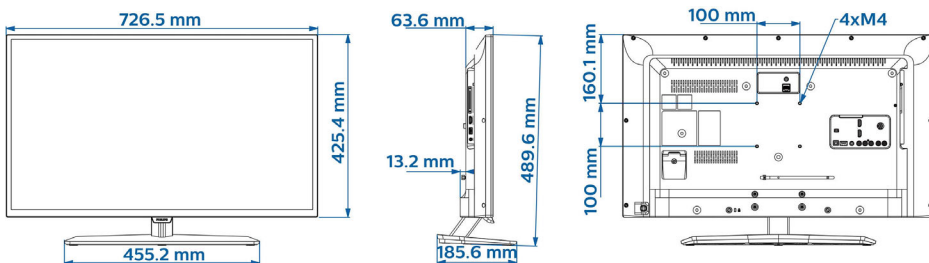

Aansluitingen zijkant

- USB2: USB 3.0
- Common interface-sleuf: CI+ 1.3
- HDMI3: HDMI 2.0 met HDCP 2.2
- Hoofdtelefoonuitgang: Mini-aansluiting

Aansluitingen achterkant

- Badkamerluidspreker-uitgang: Mini-aansluiting
- Component: YPbPr + L/R cinch
- AV-ingang: CVBS gedeeld met YPbPr
- DVI Audio-IN: Mini-aansluiting
- Externe bediening: RJ-48
- Antenne: IEC-75
- HDMI1: HDMI 2.0 met HDCP 2.2, ARC
- Digitale audio-uitgang: Optisch
- HDMI2: HDMI 2.0 met HDCP 2.2
- USB1: USB 2.0

Ontwerp

- Kleur: Zwart

Afmetingen

- Breedte van het apparaat: 727 mm
- Hoogte van het apparaat: 425 mm
- Diepte van het apparaat: 64/77 mm
- Gewicht van het product: 5 kg
- Breedte van het apparaat (met standaard): 727 mm
- Hoogte van het apparaat (met standaard): 490 mm
- Diepte van het apparaat (met standaard): 186 mm
- Gewicht (incl. standaard): 5.7 kg
- Geschikt voor wandmontage: M4, 100 x 100 mm