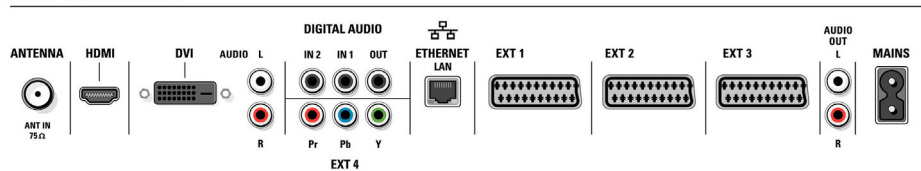

Luidsprekers

- Ingebouwde luidsprekers: 3
- Luidsprekertypen: Platte NXT™ Monolith-luidsprekers, Geïntegreerde subwoofer

Connectiviteit

- Aansluitingen aan de voor- en zijkant: 2x USB, Audio L/R in, CVBS in, Hoofdtelefoonuitgang, Geheugenkaartlezer met meerdere sleuven, S-Video in
- Ext. 1 scart: Audio L/R, CVBS in/uit, RGB
- Ext. 2 scart: Audio L/R, CVBS in/uit, RGB, Y/C
- Andere aansluitingen: Analoge audio-uitgang links/rechts, S/PDIF in (coaxiaal), S/PDIF-uitgang (coaxiaal)
- Ext. 3 SCART: Audio L/R, CVBS in/uit

- Ext. 4: Digitale coaxiale S/PDIF, YPbPr
- Ext. 5: DVI-I met HDCP, YPbPr
- Ext. 6: HDMI

Vermogen

- Netspanning: AC 220 - 240 V +/- 10%
- Omgevingstemperatuur: 5 tot 40 °C
- Energieverbruik: 163 W
- Stroomverbruik in stand-bystand: 1 W

Accessoires

- Meegeleverde accessoires: DVI-I naar VGA-adapter, Automatisch RC-draaimeubel, Muursteun
- Optionele accessoires: Vijf in één verbindingskabel, Vloerstandaard

Afmetingen

- Breedte van het apparaat: 1000 mm
- Hoogte van het apparaat: 605 mm
- Diepte van het apparaat: 96 mm
- Gewicht van het product: 20 kg
- Breedte van de doos: 1061 mm
- Hoogte van de doos: 850 mm
- Diepte van de doos: 265 mm
- Gewicht (incl. verpakking): 37 kg

Rear connectors