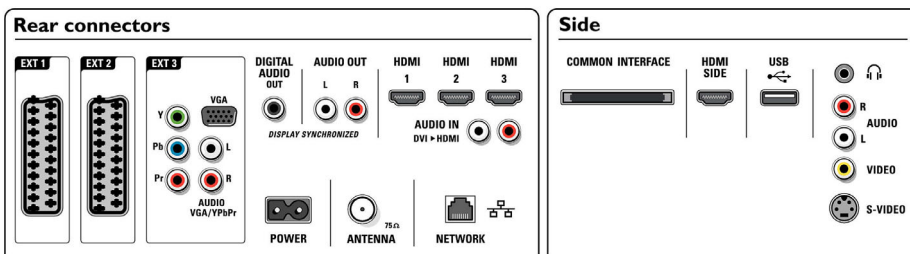

- Andere aansluitingen: Analoge audio-uitgang links/rechts, S/PDIF-uitgang (coaxiaal), Common Interface
- PC-netwerkaansluiting: DLNA 1.0-gecertificeerd
- Ext. 3: YPbPr, Audio L/R in, VGA PC-in
- Ext. 4: HDMI v1.3
- Ext. 5: HDMI v1.3
- Ext. 6: HDMI v1.3

Vermogen

- Netspanning: AC 220 - 240 V +/- 10%
- Omgevingstemperatuur: 5 °C tot 35 °C
- Energieverbruik: 205 W
- Stroomverbruik in stand-bystand: 0,15 W
- Vermogen (modus voor lager stroomverbruik): 155 W

Accessoires

- Meegeleverde accessoires: Draaibare tafelstandaard, Muursteen, RF-antennekabel, Voedingskabel, Snelstartgids, Gebruiksaanwijzing, Garantiecertificaat, Afstandsbediening, Batterijen voor afstandsbediening

Afmetingen

- Breedte van het apparaat: 1004 mm
- Hoogte van het apparaat: 645 mm
- Diepte van het apparaat: 111 mm
- Gewicht van het product: 30,6 kg
- Breedte van het apparaat (met standaard): 1004 mm
- Hoogte van het apparaat (met standaard): 712 mm
- Diepte van het apparaat (met standaard): 201 mm
- Gewicht (incl. standaard): 33,5 kg
- Breedte van de doos: 1092 mm
- Hoogte van de doos: 845 mm
- Diepte van de doos: 300 mm
- Gewicht (incl. verpakking): 34,7 kg
- Breedte van de standaard: 520 mm
- Geschikt voor wandmontage: 200 x 200 mm

Publicatiedatum
2023-07-22

Versie: 10.0.6

EAN: 87 12581 40784 1

© 2023 Koninklijke Philips N.V.
Alle rechten voorbehouden.

Specificaties kunnen zonder voorafgaande kennisgeving worden gewijzigd. Handelsmerken zijn het eigendom van Koninklijke Philips N.V. en hun respectieve eigenaren.

www.philips.com

* DVB-T alleen in bepaalde landen ondersteund
* DVB-T MPEG4 alleen voor: Frankrijk, Spanje, Denemarken, Noorwegen, Finland, Zweden. DVB-C MPEG4 alleen voor bepaalde providers: Denemarken, Noorwegen, Finland, Zweden. De meest recente informatie is beschikbaar op het typeplaatje van de TV of via www.philips.com/support onder het specifieke typenummer.