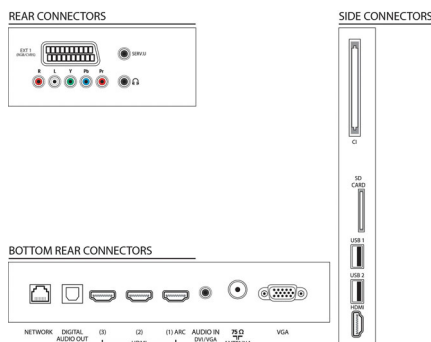

## Vybavenie a vlastnosti

- Jednoduchá inštalácia: Automatická detekcia zariadení Philips, Sprievodca inštaláciou kanálov, Sprievodca pripojením zariadenia, Sprievodca inštaláciou siete, Sprievodca nastavením
- Jednoduché používanie: Tlačidlo Domov s jedným stlačením, Používateľská príručka na obrazovke, Dotykové ovládacie tlačidlá
- Pripojenie do siete PC: S certifikátom DLNA 1.5
- Prispôsobenia formátu obrazovky: Automatické vyplnenie, Automatické priblíženie, Šírka filmu 16:9, Super zoom, Nezmenený formát, Širokouhlá obrazovka
- elektronický sprievodca programom: 8-dňový elektr. sprievodca programom\*
- Indikátor sily signálu: áno
- Teletext: 1 200-stránkový Hypertext
- Aktualizovateľný firmware: Sprievodca automatickou aktualizáciou firmvéru, Firmvér aktualizovateľný cez USB, Firmvér aktualizovateľný online

## Pripojiteľnosť

- Počet pripojení HDMI: 4
- Funkcie HDMI: 3D, Audio Return Channel
- Počet komponentov v (YPbPr): 1
- EasyLink (HDMI-CEC): Prepojenie cez diaľkové ovládanie, Systémové ovládanie zvuku, Pohotovostný režim systému, Pridaná funkcia Plug & play na úvodnú obrazovku, Automatický posun titulkov (Philips), Prepojenie Pixel Plus (Philips), Prehrávanie jedným dotykem
- Počet konektorov Scart (RGB/CVBS): 1
- Počet konektorov USB: 2
- Bezdrôtové pripojenie: Certifikát WiFi
- Iné pripojenia: Anténa IEC75, Common Interface Plus (CI+), Ethernet-LAN RJ-45, Zásuvka na karty SD (Video obchod), Digitálny zvukový výstup (optický), PC-vstup VGA + Zvukový L/P vstup, Slúchadlový výstup, Servisný konektor