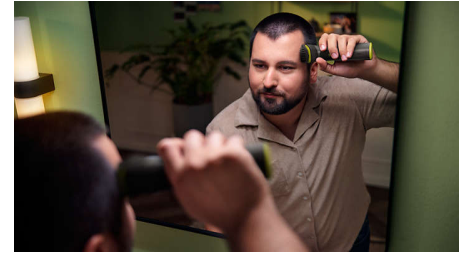

Corte de pelo sencillo

El sistema de peine-guía múltiple del recortador ofrece posiciones de longitud entre 0,5 y 20 mm para ayudarte a crear tu peinado en casa.