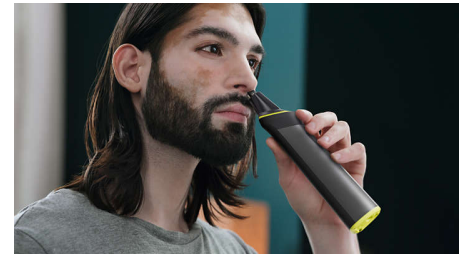

Recortador para nariz, orejas y cejas

El recortador para nariz y orejas elimina el vello no deseado de forma rápida y segura. Mantén las cejas perfiladas con facilidad gracias al peine-guía específico.