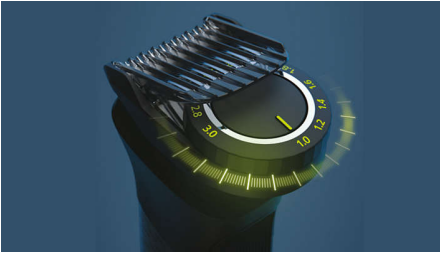

Una herramienta, la precisión absoluta

Para la cara, el pelo y el cuerpo

Crea tu look personal con este versátil recortador, que incluye 14 herramientas de calidad para dar forma a tu cara, cabeza y cuerpo. El peine-guía de precisión proporciona un corte uniforme a la longitud exacta que quieras.

Corte preciso y uniforme

- Un recortador que se adapta a tu barba
- Recorte uniforme en una pasada
- Rendimiento duradero para resultados precisos

Diseño versátil para la cara, la cabeza y el cuerpo

- Consigue los detalles que quieres
- Tu corte de pelo en casa
- Despídete del vello corporal
- Todo en uno para la cara, la cabeza y el cuerpo
- Consigue un recorte uniforme y bordes marcados

Calidad y facilidad de uso

- Fácil de sujetar y usar
- Siempre sabrás cuándo cargarlo
- Aguanta 4 semanas con una sola carga*
- Resistencia al agua para un uso cómodo y una limpieza sencilla

Destacados

Peine-guía de precisión

El peine-guía patentado ofrece 11 posiciones de longitud entre 1-3 mm para conseguir un corte uniforme con la longitud exacta que desees.

Cuchillas autoafilables de acero

Las cuchillas de acero inoxidable permanecen afiladas como el primer día para ofrecer un rendimiento duradero. No necesitan lubricación.