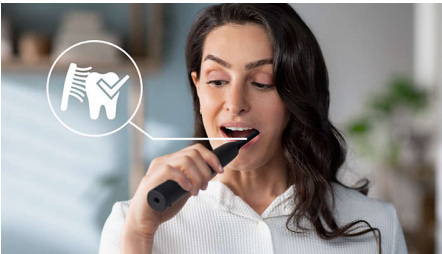

Suojaa ikeniä

- Paineanturi auttaa suojaamaan hampaita ja ikeniä

Kohokohdat

Vaaleammat hampaat jokaisella harjauskerralla

Edistynyttä Sonic-tekniikkaa käyttävä Sonicare-sähköhammasharja poistaa värjäymät hellävaraisesti. Tuloksena on luonnollisesti vaaleammat hampaat jokaisen harjauskerran jälkeen.

Suojaa ikeniä

Sisäänrakennettu paineanturi tunnistaa automaattisesti käyttämäsi paineen, varoittaa sinua ja vähentää hammasharjan värinää ikenien suojaamiseksi. Hammasharjan äänimerkki muistuttaa, että voit harjata hellemmiin. Seitsemän kymmenestä oli sitä mieltä, että tämä ominaisuus auttoi harjaamaan paremmin.