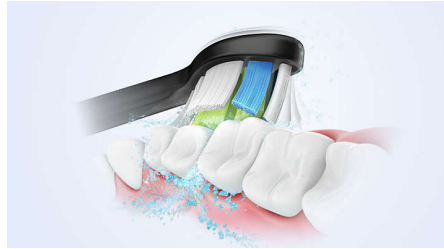

Edistynyt Sonicare-tekniikka

Tehokas ja joustava värähtely ajaa mikrokuplia syvälle hammasväleihin ja ienrajaan ja saa suun tuntumaan raikkaalta. Tavalliseen hammasharjaan verrattuna saat kahden kuukauden harjausmäärän vain kahdessa minuutissa.** 31 000 harjausliikettä minuutissa puhdistaa hampaat hellävaraisesti ja irrottaa plakkia tehokkaasti päivittäisessä puhdistuksessa.