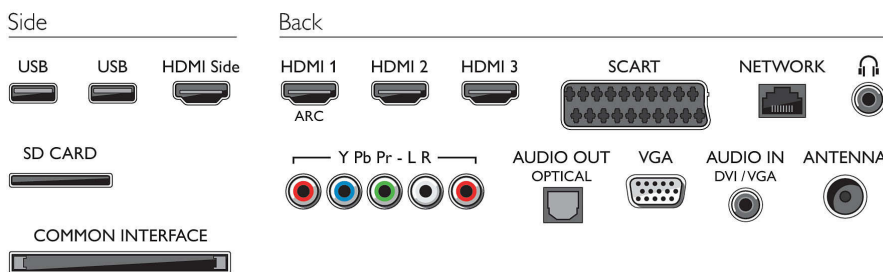

* Televízor podporuje príjem signálu DVB voľne prístupného vysielania. Špecifickí operátori DVB nemusia byť podporovaní. Aktuálny zoznam nájdete v časti Najčastejšie otázky na stránke podpory výrobkov spoločnosti Philips. Niektorí operátori vyžadujú podmienený prístup a registráciu. Ďalšie informácie získate u svojho operátora.

* 8 dňové EPG, služba nie je dostupná vo všetkých krajinách

* Nahrávanie cez USB je dostupné len pre digitálne kanály s elektronickým sprievodcom programami založeným na protokole IP (môže podliehať obmedzeniam v závislosti od danej krajiny a kanálov), nahrávanie môže byť zakázané na základe ochrany vysielania proti kopírovaniu (CI+). Vyžaduje si aktívne pripojenie na internet.

* Spotreba energie v kWh za rok na základe spotreby energie televízora spusteného 4 hodiny denne po dobu 365 dní. Skutočná spotreba energie bude závisieť od spôsobu využívania televízora.

* Olovo sa nachádza iba v určitých súčiastkach alebo komponentoch tohto televízora, pri ktorých podľa existujúcich výnimiek smernice RoHS neexistujú v rámci technológie žiadne alternatívy.

* ISF a IMAGING SCIENCE FOUNDATION sú ochranné známky spoločnosti Isf Research Labs Llc Limited Liability Company

* Len pre hry v 2D.

* Uistite sa, že je herná konzola pripojená ku konektoru HDMI na televízore.

Connections

Dátum vydania
2023-07-21

Verzia: 6.3.8

EAN: 87 12581 59781 8

© 2023 Koninklijke Philips N.V.
Všetky práva vyhradené.

Autor si vyhradzuje právo zmeny špecifikácií bez oznámenia. Ochranné známky sú majetkom Koninklijke Philips N.V. alebo ich príslušných vlastníkov.

www.philips.com