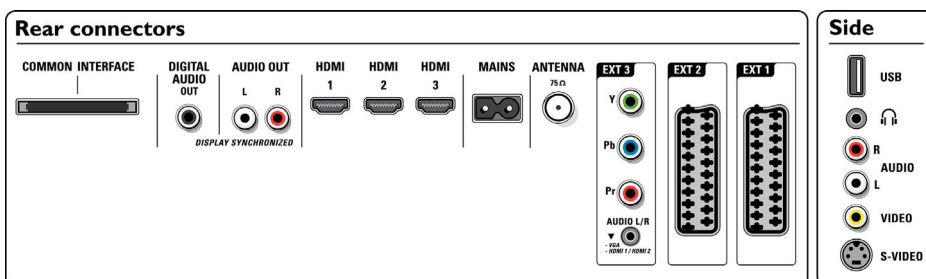

Reprodukory

- Vstavané reprodukory: 4
- Typy reproduktorov: Integrované woofery s wOOx, Reproduktor s kužeľ. klenbou

Pripojiteľnosť

- Funkcie HDMI: Kábová ekvalizácia, Káble kategórie 1 a 2, Komprimovaný zvuk, Podpora Multirate pref. formát, Podpora PC formátu, Rozlíšenia 720p, 1080i, 1080p
- Predné/bočné konektory: Zvukový vstup Ľ/P, CVBS vstup, Slúchadlový výstup, Vstup S-video, USB
- Ext 1 Scart: Zvuk Ľ/P, CVBS vstup/výstup, RGB
- Ext 2 Scart: Zvuk Ľ/P, CVBS vstup/výstup, RGB
- Iné pripojenia: Analógový audio Ľavý/Pravý výstup, Výstup S/PDIF (koaxiálny), Bežné rozhranie
- Ext 3: YPbPr, Zvukový vstup Ľ/P
- Ext 4: HDMI v1.3
- Ext 5: HDMI v1.3
- Ext 6: HDMI v1.3

Príkon

- Napájanie zo siete: AC 220 - 240 V +/- 10%
- Okolité teplota: 5 °C až 35 °C
- Spotreba energie: 275 W
- Spotr. energie v pohotovostnom stave: 0,8 W

Príslušenstvo

- Dodávané príslušenstvo: Stolový otočný stojan, kábel antény RF

Rozmery

- Šírka prístroja: 1170 mm
- Výška prístroja: 736 mm
- Hĺbka prístroja: 125 mm
- Hmotnosť výrobku: 33,5 kg
- Výška zostavy (so stojanom): 801 mm
- Hĺbka zostavy (so stojanom): 297 mm
- Hmotnosť produktu (+ stojan): 38,1 kg
- Šírka krabice: 1274 mm
- Výška krabice: 943 mm
- Hĺbka krabice: 331 mm
- Hmotnosť vrátane balenia: 59 (tbc) kg
- Kompatibilné s nástennými držiakmi: 600 x 400 mm

Dátum vydania
2023-07-21

Verzia: 7.0.21

EAN: 87 12581 33151 1

© 2023 Koninklijke Philips N.V.
Všetky práva vyhradené.

Autor si vyhradzuje právo zmeny špecifikácií bez oznámenia. Ochranné známky sú majetkom Koninklijke Philips N.V. alebo ich príslušných vlastníkov.

www.philips.com

* DVB-T, podporované iba vo vybraných krajinách