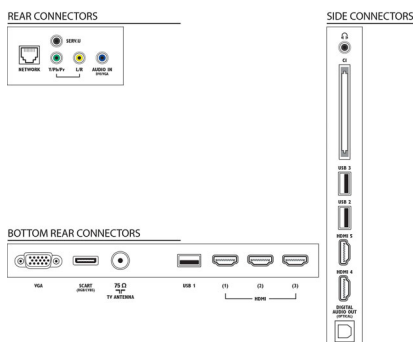

Príkon

- Napájanie zo siete: AC 220 – 240 V, 50/60 Hz
- Okolité teplota: 5 °C až 35 °C
- Spotr. energie v pohotovostnom stave: $\leq 0,15\text{ W}$
- Trieda energetického štítku: A+
- Energetický štítok Európskej únie: 60 W
- Funkcie úspory energie: Časovač automatického vypnutia, Režim Eko, Svetelný snímač, Vypnutie obrazu (pre rádio)
- Spotreba energie v režime vypnutia: $\leq 0,01$
- Ročná spotreba energie: 83 kWh

Príslušenstvo

- Dodávané príslušenstvo: Siet'ový napájací kábel, Diaľkové ovládanie, Stolový otočný stojan, Stručná príručka spustenia, Brožúrka s právnymi a bezpečnostnými informáciami, Napájací adaptér DC, Adaptér komponentného kábla, Stručná príručka Smart TV, Záručný list, 4 x pasívne 3D okuliare, 3 batérie AAA
- Voliteľné príslušenstvo: 3D okuliare PTA416, 3D okuliare PTA426, 3D okuliare, herná súprava PTA436

Rozmery

- Šírka prístroja: 1067,5 mm
- Výška prístroja: 646,6 mm
- Hĺbka prístroja: 29,6 mm
- Hmotnosť výrobku: 15 kg
- Šírka zostavy (so stojanom): 1067,5 mm
- Výška zostavy (so stojanom): 693 mm
- Hĺbka zostavy (so stojanom): 234 mm
- Hmotnosť produktu (+ stojan): 18,3 kg
- Šírka krabice: 1150 mm
- Výška krabice: 780 mm
- Hĺbka krabice: 130 mm
- Kompatibilný držiak na stenu: 400 x 400 mm

Dátum vydania
2023-07-21

Verzia: 5.0.7

EAN: 87 12581 63002 7

© 2023 Koninklijke Philips N.V.
Všetky práva vyhradené.

Autor si vyhradzuje právo zmeny špecifikácií bez oznámenia. Ochranné známky sú majetkom Koninklijke Philips N.V. alebo ich príslušných vlastníkov.

www.philips.com

* Net TV: Navštívte www.philips.com/smarttv a zistíte ponuku služieb vo vašej krajine.

* Nahrávanie cez USB je dostupné len pre digitálne kanály s elektronickým sprievodcom programami založeným na protokole IP (môže podliehať obmedzeniam v závislosti od danej krajiny a kanálov), nahrávanie môže byť zakázané na základe ochrany vysielania proti kopírovaniu (CI+). Vyžaduje si aktívne pripojenie na internet.

* Funkcia Wi-Fi Smart Screen k dispozícii prostredníctvom aktualizácie softvéru na jeseň roku 2012

* Certifikát DivX Certified® na prehrávanie videa vo formáte DivX® až do rozlíšenia HD 1080p, vrátane prémiového obsahu.

* Kamera pre Skype sa predáva samostatne

* Rodičia by mali pri sledovaní obrazu v 3D dohliadať na svoje deti a uistiť sa, že u nich nedôjde k vyššie uvedeným ťažkostiam. Sledovanie obrazu v 3D sa neodporúča deťom do 6 rokov, keďže ich zrakový systém ešte nie je úplne vyvinutý.

* Televízor podporuje príjem signálu DVB voľne prístupného vysielania. Špecifickí operátori DVB nemusia byť podporovaní. Aktuálny zoznam nájdete v časti Najčastejšie otázky na stránke podpory výrobkov spoločnosti Philips. Niektorí operátori vyžadujú podmienený prístup a registráciu. Ďalšie informácie získate u svojho operátora.

* Spotreba energie v kWh za rok na základe spotreby energie televízora spusteného 4 hodiny denne po dobu 365 dní. Skutočná spotreba energie bude závisieť od spôsobu využívania televízora.

* 8 dňové EPG, služba nie je dostupná vo všetkých krajinách