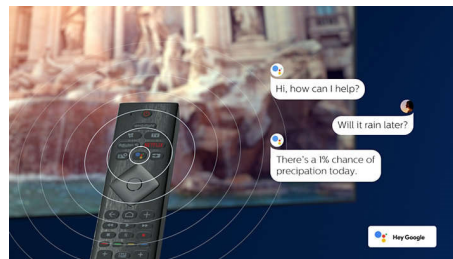

Vstavaný Asistent Google

Ovládajte svoj televízor Philips so systémom Android hlasom. Chcete si zahrať hru, pozerať Netflix alebo hľadať obsah a aplikácie v obchode Google Play? Povedzte to svojmu televízoru. Môžete dokonca ovládať všetky inteligentné domáce zariadenia kompatibilné so službou Asistent Google, ako je stmavenie svetiel a nastavenie termostatu počas filmovej noci. Bez toho, aby ste sa postavili z gauča.