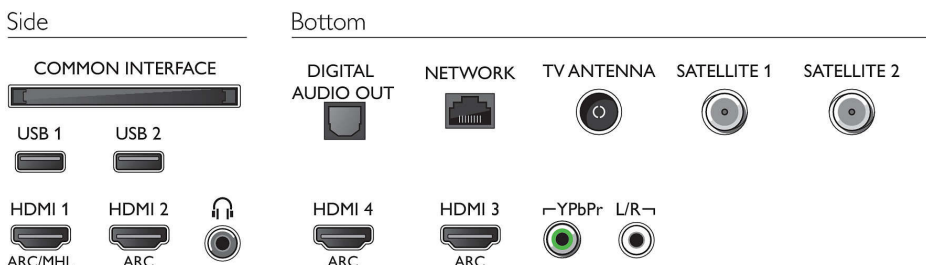

Connections

Dátum vydania
2023-07-21

Verzia: 13.1.1

EAN: 87 18863 01528 5

© 2023 Koninklijke Philips N.V.
Všetky práva vyhradené.

Autor si vyhradzuje právo zmeny špecifikácií bez oznámenia. Ochranné známky sú majetkom Koninklijke Philips N.V. alebo ich príslušných vlastníkov.

www.philips.com

- Funkcia elektronického spravidca programom a zobrazenie plánovaných programov (maximálne 8 dní) závisí od konkrétnej krajiny a operátora.
- Ponuka aplikácie pre Android sa líši pre každú krajinu. Podrobnosti nájdete v najbližšom obchode Google Play Store.
- Spotreba energie v kWh za rok na základe spotreby energie televízora spusteného 4 hodiny denne po dobu 365 dní. Skutočná spotreba energie bude závisieť od spôsobu využívania televízora.
- Televízor podporuje príjem signálu DVB voľne prístupného vysielania. Špecifickí operátori DVB nemusia byť podporovaní. Aktuálny zoznam nájdete v časti Najčastejšie otázky na stránke podpory výrobkov spoločnosti Philips. Niektorí operátori vyžadujú podmienený prístup a registráciu. Ďalšie informácie získate u svojho operátora.
- Aplikácia Philips TV Remote a príslušné funkcie sa líšia v závislosti od modelu televízora, operátora a krajiny, ako aj od modelu a operačného systému inteligentných zariadení. Podrobnosti nájdete na adrese: www.philips.com/TVRemoteapp.
- Ponuky aplikácie Smart TV sa líšia v závislosti od modelu televízora a krajiny. Bližšie informácie nájdete na adrese: www.philips.com/smarttv.
- Nahrávanie na zariadenie USB podporujú len digitálne kanály. Nahrávanie môže byť obmedzené funkciou ochrany pred kopírovaním (CI+). Môžu platiť obmedzenia pre konkrétne krajiny a kanály.
- Olovo sa nachádza iba v určitých súčiastkach alebo komponentoch tohto televízora, pri ktorých podľa existujúcich výnimiek smernice RoHS neexistujú v rámci technológie žiadne alternatívy.
- Funkčnosť podlieha vstavaným aplikáciám ChromeCast a inteligentným zariadeniam. Bližšie informácie nájdete na stránke vstavaných produktov ChromeCast.
- Pre všetky televízory so systémom Android z roku 2018 prirubne ako softvérové aktualizácie vstavaný Asistent Google.
- Televízor podporuje len formát HDR10+ prostredníctvom zdrojov OTT a USB.