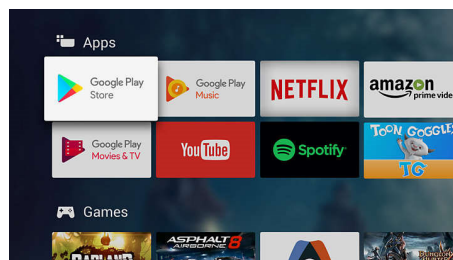

Obsah TV

Vydajte sa za hranice bežného televízneho vysielania vďaka obchodu Google Play a galérii aplikácií Philips. Vychutnajte si neobmedzenú online ponuku filmov, televíznych relácií, hudby, aplikácií a hier. Vychutnajte si toho ešte viac.

16 GB rozšíriteľnej pamäte

16 GB rozšíriteľnej pamäte znamená, že máte množstvo miesta na uloženie vášho obľúbeného obsahu a na inštaláciu ďalších aplikácií.

Špičkový zvuk DTS HD

Prémiový balík DTS HD poskytuje špičkové riešenie na spracovanie zvuku, výsledkom ktorého je lepší zvuk vychádzajúci z reproduktorov. Zachováva čistotu pôvodného obsahu, vďaka čomu si budete môcť vychutnávať pohlcujúci zážitok zo zvuku, hlbokých basov a krištáľovo čistých dialógov bez kolísania, sekania a skreslenia.