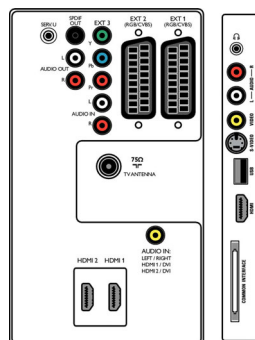

Pripojiteľnosť

- EasyLink (HDMI-CEC): Prehrávanie jedným dotykcom, Pohotovostný režim systému
- Predné/bočné konektory: HDMI v1.3, Vstup S-video, CVBS vstup, Zvukový vstup Ľ/P, Slúchadlový výstup, USB

- Ext 1 Scart: Zvuk Ľ/P, CVBS vstup/výstup, RGB
- Ext 2 Scart: Zvuk Ľ/P, CVBS vstup/výstup, RGB
- Iné pripojenia: Analógový audio Ľavý/Pravý výstup, Počítačový zvukový vstup, Výstup S/PDIF (koaxiálny), Bežné rozhranie
- Ext 3: YPbPr, Zvukový vstup Ľ/P
- Ext 4: HDMI v1.3
- Ext 5: HDMI v1.3

Príkon

- Napájanie zo siete: 220 - 240 V, 50/60 Hz
- Okolité teplota: 5 °C až 35 °C
- Spotreba energie: 180 W
- Spotr. energie v pohotovostnom stave: 0,15 W

Príslušenstvo

- Dodávané príslušenstvo: Stolový otočný stojan, Sieťový napájací kábel, Stručná príručka spustenia, Manuál používateľa, Potvrdenie záruky, Diaľkové ovládanie, Batérie pre diaľkové ovládanie

Rozmery

- Šírka prístroja: 940 mm
- Výška prístroja: 585 mm
- Hĺbka prístroja: 125 mm
- Hmotnosť výrobku: 18,5 kg
- Šírka zostavy (so stojanom): 940 mm
- Výška zostavy (so stojanom): 657 mm
- Hĺbka zostavy (so stojanom): 262 mm
- Hmotnosť produktu (+ stojan): 23,2 kg
- Šírka krabice: 1185 mm
- Výška krabice: 665 mm
- Hĺbka krabice: 330 mm
- Hmotnosť vrátane balenia: 30,5 kg
- Kompatibilné s nástennými držiakmi: 300 x 300 mm

Dátum vydania
2023-07-21

Verzia: 2.0.17

EAN: 87 12581 39145 4

© 2023 Koninklijke Philips N.V.
Všetky práva vyhradené.

Autor si vyhradzuje právo zmeny špecifikácií bez oznámenia. Ochranné známky sú majetkom Koninklijke Philips N.V. alebo ich príslušných vlastníkov.

www.philips.com