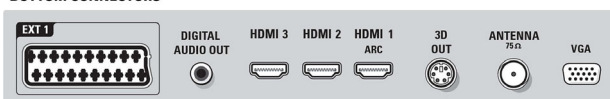

BOTTOM CONNECTORS