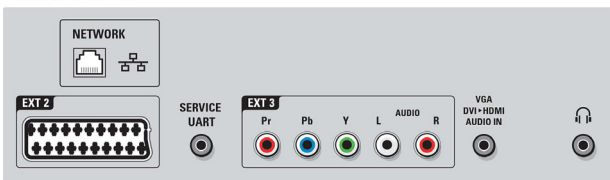

Príkon

- Napájanie zo siete: 220 - 240 V, 50/60 Hz
- Okolité teplota: 5 °C až 35 °C
- Ekologické označenie: S certifikáciou ECO Label
- Spotr. energie v pohotovostnom stave: $\leq 0,15\text{ W}$
- Spotreba energie (typická): 94.0 W
- Funkcie úspory energie: Hlavný vypínač 0 W, Svetelný snímač, Režim Eko, Vypnutie obrazu (pre rádio), Časovač automatického vypnutia, Ponuka nastavení Eko
- Spotreba energie v režime vypnutia: $\leq 0,01$
- Ročná spotreba energie: 137,24 kWh
- Prítomnosť olova: Áno*

Príslušenstvo

- Dodávané príslušenstvo: Siet'ový napájací kábel, Stručná príručka spustenia, Potvrdenie záruky, Diaľkové ovládanie, Batérie pre diaľkové ovládanie, Brožúrka s právnymi a bezpečnostnými informáciami, Brožúrka sieťovej TV
- Voliteľné príslušenstvo: Bezdrôtový USB adaptér (PTA01), Rozširujúca súprava 3D TV (PTA03), Úvodná súprava 3D TV (PTA02)

Rozmery

- Šírka prístroja: 1245 mm
- Výška prístroja: 757 mm
- Hĺbka prístroja: 51 mm
- Hmotnosť výrobku: 33 kg
- Výška zostavy (so stojanom): 802 mm
- Hĺbka zostavy (so stojanom): 268 mm
- Hmotnosť produktu (+ stojan): 36 kg
- Šírka stojana: 508 mm
- Kompatibilné s nástennými držiakmi: 400 x 400 mm

BACK CONNECTORS