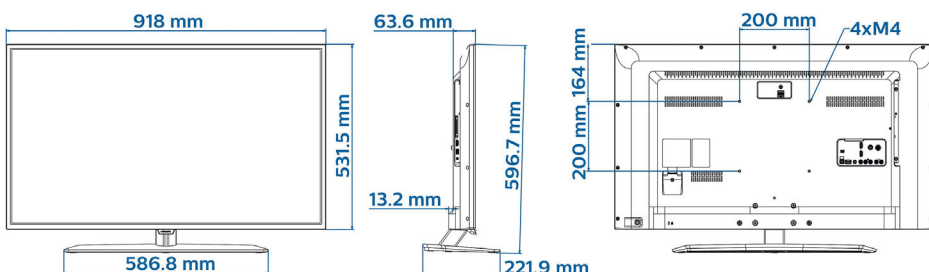

## Obraz/Displej

- Pomer strán: 16:9
- Diagonálny rozmer obrazovky (v palcoch): 40 palec
- Diagonálny rozmer obrazovky (metrický): 102 cm
- Displej: LED Full HD
- Rozlíšenie panela: 1920 x 1080p
- Jas: 280 cd/m<sup>2</sup>
- Dokonalejšie zobrazenie: Pixel Plus HD, 200 Hz Perfect Motion Rate
- Uhol zobrazenia: 176° (H)/176° (V)

## Rozmery

- Šírka prístroja: 918 mm
- Výška prístroja: 532 mm
- Hĺbka prístroja: 64/77 mm
- Hmotnosť výrobku: 7,6 kg
- Šírka zostavy (so stojanom): 918 mm
- Výška zostavy (so stojanom): 597 mm
- Hĺbka zostavy (so stojanom): 222 mm
- Hmotnosť produktu (+ stojan): 9,5 kg
- Kompatibilné s nástennými držiakmi: M4, 200 x 200 mm