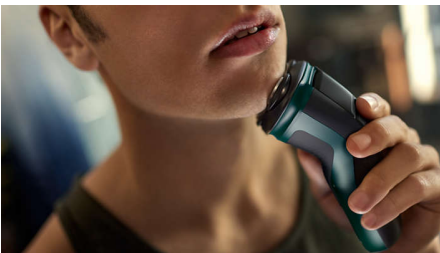

Sostenible

Destacados

Cuchillas PowerCut

Las 27 cuchillas autoafilables cortan el vello de forma uniforme por encima del nivel de la piel para lograr un acabado suave y uniforme en todo momento. Nuestras cuchillas autoafilables permanecen como nuevas durante 2 años.

Afeitado en seco y húmedo

Elige un cómodo afeitado en seco o úsala con tu espuma o gel favoritos para disfrutar de un refrescante afeitado en húmedo, incluso en la ducha.

Cabezales flexibles 4D

Los cabezales flotantes se flexionan en cuatro direcciones para mantener un contacto uniforme con la piel y protegerla de cortes y rasguños.