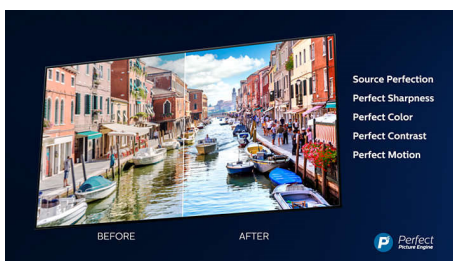

Ultra tenký LED TV, syst. Android TV a rozl. 4K UHD
123 cm (49") Ambilight TV 2800 Picture Performance Index, HDR premium WCG 90 %, Technológia P5 Perfect Picture Engine

Hlavné prvky

Minimalistický ultra tenký rám

Minimalistický ultra tenký rám s brúsenou hliníkovou povrchovou úpravou.

IPS Nano Color

Technológia IPS Nano Color vám poskytuje pri filmovom večeri, veľkom zápase aj pri hraní hier jasné farby a široký zorný uhol. Uniformné častice veľkosti nanometra absorbujú akékoľvek nadbytočné svetlo, ktoré vytvára obrazovka. Červená ostane červenou, zelená tráva bude zelená a modrá bude vždy modrá. Aj keď sa na televízor pozeráte až zo 60 stupňového uhla.

Technológia P5 Perfect Picture Engine

Technológia P5 Perfect Picture Engine od spoločnosti Philips poskytuje taký skvelý obraz, ako obsah, ktorý milujete. Details majú značne väčšiu hĺbku. Farby sú jasné a odtiene pleti vyzerajú prirodzene. Kontrast je taký ostrý, že precítite každý detail. Pohyb je taký plynulý, že nikdy nestratíte loptu z dohľadu, nezávisle od toho, aká rýchla hra je.