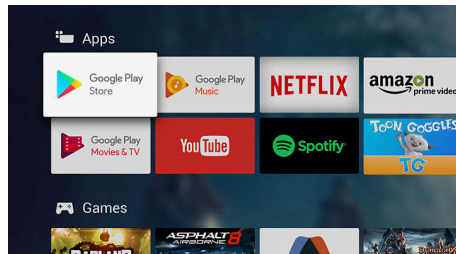

Obsah TV

Vydajte sa za hranice bežného televízneho vysielania vďaka obchodu Google Play a galérii aplikácií Philips. Vychutnajte si neobmedzenú online ponuku filmov, televíznych relácií, hudby, aplikácií a hier. Vychutnajte si toho ešte viac.

Trojité kruhové technológia

Vďaka vylepšenej trojitej kruhovej technológii Philips je pohyb zvuku reprodukován subwoofermi ešte intenzívnejší. Väčší

49PUS8303/12

pohybový rozsah znamená ešte lepší zvuk, takže si môžete vychutnať výraznejší zvuk aj v štíhlym dizajne televízorov Philips.

Špičkový zvuk DTS HD

Prémiový balík DTS HD poskytuje špičkové riešenie na spracovanie zvuku, výsledkom ktorého je lepší zvuk vychádzajúci z reproduktorov. Zachováva čistotu pôvodného obsahu, vďaka čomu si budete môcť vychutnávať pohlcujúci zážitok zo zvuku, hlbokých basov a krištáľovo čistých dialógov bez kolísania, sekania a skreslenia.