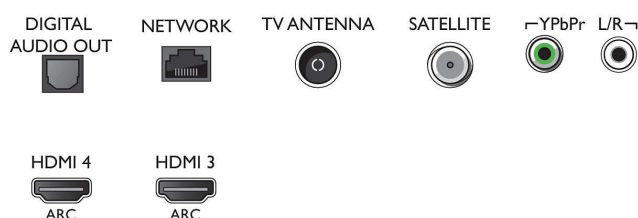

Farba a povrchová úprava

- Predná strana televízora: Kovová strieborná

Rozmery

- Šírka prístroja: 1098,4 mm
- Výška prístroja: 636,7 mm
- Hĺbka prístroja: 48,3 mm
- Hmotnosť výrobku: 17,3 kg
- Šírka zostavy (so stojanom): 1098,4 mm
- Výška zostavy (so stojanom): 683,1 mm
- Hĺbka zostavy (so stojanom): 251,4 mm
- Hmotnosť produktu (+ stojan): 18,9 kg
- Šírka krabice: 1205 mm
- Výška krabice: 780 mm
- Hĺbka krabice: 150 mm
- Hmotnosť vrátane balenia: 24,5 kg
- Kompatibilné s nástennými držiakmi: 200 x 200 mm
- Šírka stojana na televízor: 517,2 mm

Connections

Side

Bottom

Dátum vydania
2023-07-21

Verzia: 12.0.1

EAN: 87 18863 01520 9

© 2023 Koninklijke Philips N.V.
Všetky práva vyhradené.

Autor si vyhradzuje právo zmeny špecifikácií bez oznámenia. Ochranné známky sú majetkom Koninklijke Philips N.V. alebo ich príslušných vlastníkov.