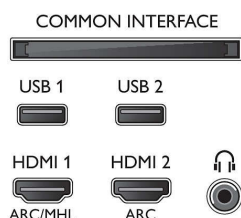

Pripojiteľnosť

- Počet pripojení HDMI: 4
- Funkcie HDMI: 4K, Audio Return Channel
- Počet komponentov v (YPbPr): 1
- EasyLink (HDMI-CEC): Prepojenie cez diaľkové ovládanie, Systémové ovládanie zvuku, Pohotovostný režim systému, Prehrávanie jedným dotykem
- Počet konektorov USB: 2
- Bezdrôtové pripojenie: Duálne pásmo, Integrované Wi-Fi 802.11ac 2x2
- Iné pripojenia: Common Interface Plus (CI+), Digitálny zvukový výstup (optický), Anténa IEC75, Konektor satelitu, Ethernet-LAN RJ-45, Zvukový vstup L/P, Slúchadlový výstup
- HDCP 2.2: Áno, na HDMI1, Áno, na HDMI2

Príslušenstvo

- Dodávané príslušenstvo: Diaľkové ovládanie, 2 x batérie AA, Sieťový napájací kábel, Minikonektor na L/R, Kábel minikonektor na YPbPr, Stručná príručka spustenia, Brožúrka s právnymi a bezpečnostnými informáciami, Podstavec na stól

Farba a povrchová úprava

- Predná strana televízora: Kovová strieborná

Rozmery

- Šírka prístroja: 1098,4 mm
- Výška prístroja: 636,7 mm
- Hĺbka prístroja: 48,3 mm
- Hmotnosť výrobku: 17,3 kg
- Šírka zostavy (so stojanom): 1098,4 mm
- Výška zostavy (so stojanom): 683,1 mm
- Hĺbka zostavy (so stojanom): 251,4 mm
- Hmotnosť produktu (+ stojan): 18,9 kg
- Šírka krabice: 1205 mm
- Výška krabice: 780 mm
- Hĺbka krabice: 150 mm
- Hmotnosť vrátane balenia: 24,5 kg
- Kompatibilné s nástennými držiakmi: 200 x 200 mm
- Šírka stojana na televízor: 517,2 mm

Connections

Side

Bottom

Dátum vydania
2023-07-21

Verzia: 12.0.1

EAN: 87 18863 01520 9

© 2023 Koninklijke Philips N.V.
Všetky práva vyhradené.

Autor si vyhradzuje právo zmeny špecifikácií bez oznámenia. Ochranné známky sú majetkom Koninklijke Philips N.V. alebo ich príslušných vlastníkov.