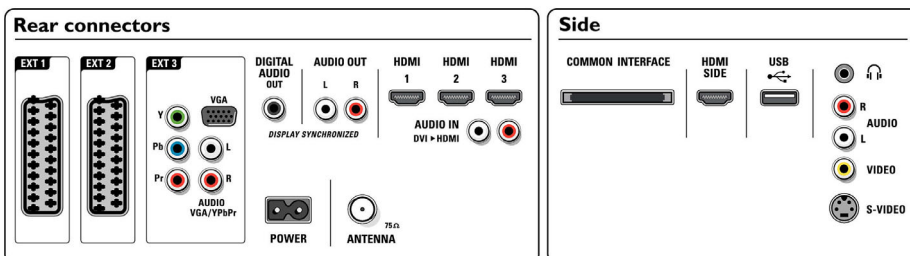

Reproduktory

- Vstavané reproduktory: 2

Pripojiteľnosť

- EasyLink (HDMI-CEC): Prehrávanie jedným dotykem, Systémové ovládanie zvuku, Pohotovostný režim systému
- Predné/bočné konektory: HDMI v1.3, Vstup S-video, CVBS vstup, Zvukový vstup Ľ/P, Slúchadlový výstup, USB
- Ext 1 Scart: Zvuk Ľ/P, CVBS vstup, RGB
- Ext 2 Scart: Zvuk Ľ/P, CVBS vstup, RGB
- Iné pripojenia: Analógový audio Ľavý/Pravý výstup,

- Výstup S/PDIF (koaxiálny), Bežné rozhranie
- Ext 3: YPbPr, Zvukový vstup Ľ/P, PC-vstup VGA
- Ext 4: HDMI v1.3
- Ext 5: HDMI v1.3
- Ext 6: HDMI v1.3

Prikon

- Napájanie zo siete: AC 220 - 240 V +/- 10%
- Okolité teplota: 5 °C až 35 °C
- Spotreba energie: 278 W
- Spotr. energie v pohotovostnom stave: 0,15 W
- Napájanie (režim úspory energie): 190 W

Príslušenstvo

- Dodávané príslušenstvo: Siet'ový napájací kábel, Stručná príručka spustenia, Manuál používateľa, Potvrdenie záruky, Diaľkové ovládanie, Batérie pre diaľkové ovládanie

Rozmery

- Šírka prístroja: 1163 mm
- Výška prístroja: 712 mm
- Hĺbka prístroja: 104 mm
- Hmotnosť výrobku: 26 kg
- Výška zostavy (so stojanom): 786 mm
- Hĺbka zostavy (so stojanom): 310 mm
- Hmotnosť produktu (+ stojan): 33,5 kg
- Šírka krabice: 1287 mm
- Výška krabice: 883 mm
- Hĺbka krabice: 391 mm
- Hmotnosť vrátane balenia: 46,2 kg
- Kompatibilné s nástennými držiakmi: 400 x 400 mm

Dátum vydania
2023-07-21

Verzia: 5.0.16

EAN: 87 12581 38882 9

© 2023 Koninklijke Philips N.V.
Všetky práva vyhradené.

Autor si vyhradzuje právo zmeny špecifikácií bez oznámenia. Ochranné známky sú majetkom Koninklijke Philips N.V. alebo ich príslušných vlastníkov.

www.philips.com