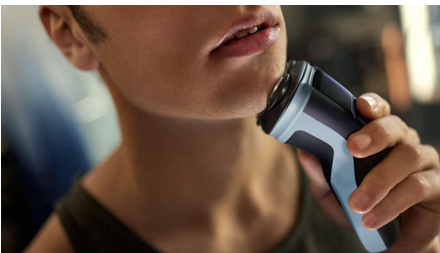

Cabezales flexibles 4D

Los cabezales flotantes se flexionan en cuatro direcciones para mantener un contacto uniforme con la piel y protegerla de cortes y rasguños.