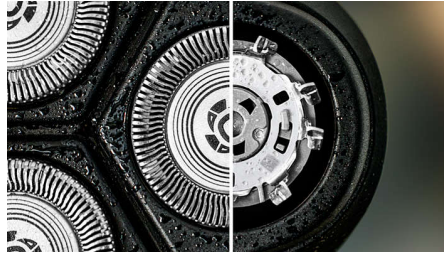

Sistema de afeitado anticorrosión

Nuestras cuchillas están fabricadas en acero hipoalérgico de grado quirúrgico para resistir la corrosión, evitar las impurezas y proteger la piel.