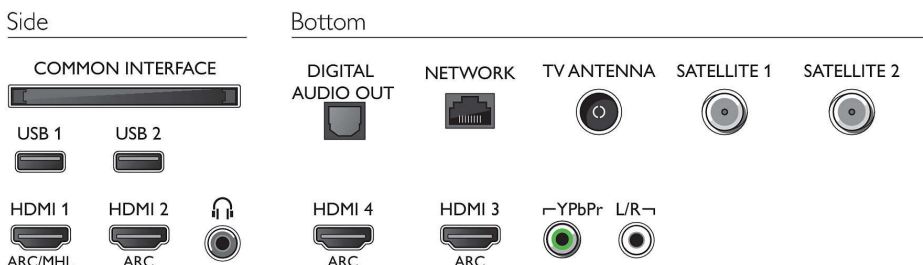

Connections

Dátum vydania
2023-07-21

Verzia: 14.1.1

EAN: 87 18863 01529 2

© 2023 Koninklijke Philips N.V.
Všetky práva vyhradené.

Autor si vyhradzuje právo zmeny špecifikácií bez oznámenia. Ochranné známky sú majetkom Koninklijke Philips N.V. alebo ich príslušných vlastníkov.

www.philips.com

- Funkcia elektronického sprievodcu programom a zobrazenie plánovaných programov (maximálne 8 dní) závisí od konkrétnej krajiny a operátora.
- Ponuka aplikácie pre Android sa líši pre každú krajinu. Podrobnosti nájdete v najbližšom obchode Google Play Store.
- Spotreba energie v kWh za rok na základe spotreby energie televízora spusteného 4 hodiny denne po dobu 365 dní. Skutočná spotreba energie bude závisieť od spôsobu využívania televízora.
- Televízor podporuje príjem signálu DVB voľne prístupného vysielania. Špecifickí operátori DVB nemusia byť podporovaní. Aktuálny zoznam nájdete v časti Najčastejšie otázky na stránke podpory výrobkov spoločnosti Philips. Niektorí operátori vyžadujú podmienený prístup a registráciu. Ďalšie informácie získate u svojho operátora.
- Aplikácia Philips TV Remote a príslušné funkcie sa líšia v závislosti od modelu televízora, operátora a krajiny, ako aj od modelu a operačného systému inteligentných zariadení. Podrobnosti nájdete na adrese: www.philips.com/TVRemoteapp.
- Ponuky aplikácie Smart TV sa líšia v závislosti od modelu televízora a krajiny. Bližšie informácie nájdete na adrese: www.philips.com/smarttv.
- Nahrávanie na zariadenie USB podporujú len digitálne kanály. Nahrávanie môže byť obmedzené funkciou ochrany pred kopírovaním (CI+). Môžu platiť obmedzenia pre konkrétne krajiny a kanály.
- Olovo sa nachádza iba v určitých súčiastkach alebo komponentoch tohto televízora, pri ktorých podľa existujúcich výnimiek smernice RoHS neexistujú v rámci technológie žiadne alternatívy.
- Funkčnosť podlieha vstavaným aplikáciám ChromeCast a inteligentným zariadeniam. Bližšie informácie nájdete na stránke vstavaných produktov ChromeCast.
- Pre všetky televízory so systémom Android z roku 2018 prirubne ako softvérová aktualizácia vstavaný Asistent Google.
- Televízor podporuje len formát HDR10+ prostredníctvom zdrojov OTT a USB.