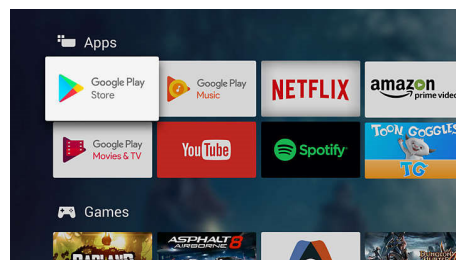

Obsah TV

Vydajte sa za hranice bežného televízneho vysielania vďaka obchodu Google Play a galérii aplikácií Philips. Vychutnajte si neobmedzenú online ponuku filmov, televíznych relácií, hudby, aplikácií a hier. Vychutnajte si toho ešte viac.

16 GB rozšíriteľnej pamäte

16 GB rozšíriteľnej pamäte znamená, že máte množstvo miesta na uloženie vášho obľúbeného obsahu a na inštaláciu ďalších aplikácií.

Špičkový zvuk DTS HD

Prémiový balík DTS HD poskytuje špičkové riešenie na spracovanie zvuku, výsledkom ktorého je lepší zvuk vychádzajúci z reproduktorov. Zachováva čistotu pôvodného obsahu, vďaka čomu si budete môcť vychutnávať pohlcujúci zážitok zo zvuku, hlbokých basov a krištáľovo čistých dialógov bez kolísania, sekania a skreslenia.