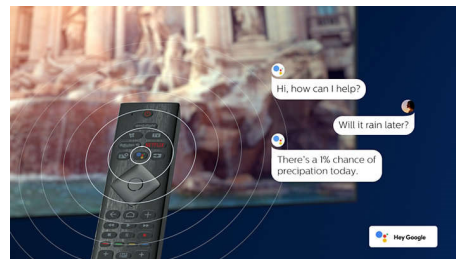

Vstavaný Asistent Google

Ovládajte svoj televízor Philips so systémom Android hlasom. Chcete si zahrať hru, pozerať Netflix alebo hľadať obsah a aplikácie v obchode Google Play? Povedzte to svojmu televízoru. Môžete dokonca ovládať všetky inteligentné domáce zariadenia kompatibilné so službou Asistent Google, ako je stmavenie svetiel a nastavenie termostatu počas filmovej noci. Bez toho, aby ste sa postavili z gauča.