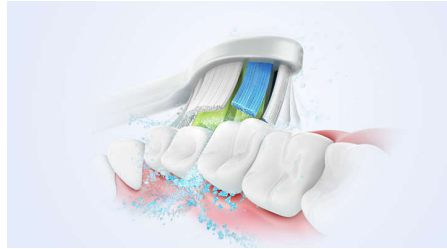

Edistynyt Sonicare-tekniikka

Tehokas ja joustava värähtely ajaa mikrokuplia syvälle hammasväleihin ja ienrajaan ja saa suun tuntumaan raikkaalta. Tavalliseen hammasharjaan verrattuna saat kahden kuukauden harjausmäärän vain kahdessa minuutissa.** 31 000 harjausliikettä minuutissa puhdistaa hampaat hellävaraisesti ja irrottaa plakkia tehokkaasti päivittäisessä puhdistuksessa.