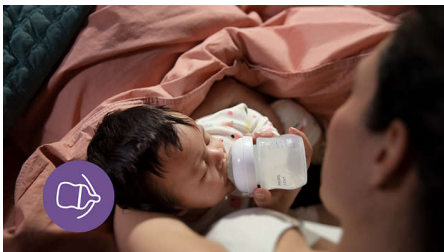

#### El sistema AirFree está diseñado para ayudar a ingerir menos aire

- Diseñado para reducir los problemas de alimentación

## Sujeción natural

La tetina ancha, suave y flexible está diseñada para imitar la forma y la sensación de un pecho, lo que ayuda a que el bebé se sujete de forma natural y se alimente cómodamente.

## Tetina de respuesta natural

La tetina de respuesta natural coopera con el ritmo de alimentación natural del bebé, lo que permite combinar la lactancia materna y la alimentación con biberón con facilidad. La tetina tiene una abertura única que solo libera leche cuando el bebé traga de forma activa. Por lo tanto, cuando hace una pausa para tragar y respirar, el flujo de leche también se detiene.