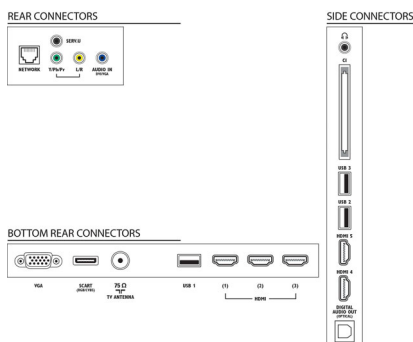

Príkon

- Napájanie zo siete: AC 220 – 240 V, 50/60 Hz
- Okolité teplota: 5 °C až 35 °C
- Spotr. energie v pohotovostnom stave: $\leq 0,15\text{ W}$
- Trieda energetického štítku: A+
- Energetický štítok Európskej únie: 60 W
- Funkcie úspory energie: Časovač automatického vypnutia, Režim Eko, Svetelný snímač, Vypnutie obrazu (pre rádio)
- Spotreba energie v režime vypnutia: $\leq 0,01$
- Ročná spotreba energie: 83 kWh

Príslušenstvo

- Dodávané príslušenstvo: Siet'ový napájací kábel, Diaľkové ovládanie, Dve batérie AAA, Stolový otočný stojan, Stručná príručka spustenia, Brožúrka s právnymi a bezpečnostnými informáciami, Napájací adaptér DC, Adaptér komponentného kábla, Stručná príručka Smart TV, Záručný list, 6 x pasívne 3D okuliare
- Voliteľné príslušenstvo: 3D okuliare PTA416, 3D okuliare PTA426, 3D okuliare, herná súprava PTA436

Rozmery

- Šírka prístroja: 1067,5 mm
- Výška prístroja: 646,6 mm
- Hĺbka prístroja: 29,6 mm
- Hmotnosť výrobku: 15 kg
- Šírka zostavy (so stojanom): 1067,5 mm
- Výška zostavy (so stojanom): 693 mm
- Hĺbka zostavy (so stojanom): 243,5 mm
- Hmotnosť produktu (+ stojan): 18,3 kg
- Šírka krabice: 1150 mm
- Výška krabice: 780 mm
- Hĺbka krabice: 130 mm
- Kompatibilný držiak na stenu: 400 x 400 mm

Dátum vydania
2023-07-21

Verzia: 5.0.7

EAN: 87 12581 63005 8

© 2023 Koninklijke Philips N.V.
Všetky práva vyhradené.

Autor si vyhradzuje právo zmeny špecifikácií bez oznámenia. Ochranné známky sú majetkom Koninklijke Philips N.V. alebo ich príslušných vlastníkov.

www.philips.com

* Net TV: Navštívte www.philips.com/smarttv a zistíte ponuku služieb vo vašej krajine.

* Nahrávanie cez USB je dostupné len pre digitálne kanály s elektronickým sprievodcom programami založeným na protokole IP (môže podliehať obmedzeniam v závislosti od danej krajiny a kanálov), nahrávanie môže byť zakázané na základe ochrany vysielania proti kopírovaniu (CI+). Vyžaduje si aktívne pripojenie na internet.

* Funkcia Wi-Fi Smart Screen k dispozícii prostredníctvom aktualizácie softvéru na jeseň roku 2012

* Certifikát DivX Certified® na prehrávanie videa vo formáte DivX® až do rozlíšenia HD 1080p, vrátane prémiového obsahu.

* Kamera pre Skype sa predáva samostatne

* Rodičia by mali pri sledovaní obrazu v 3D dohliadať na svoje deti a uistiť sa, že u nich nedôjde k vyššie uvedeným ťažkostiam. Sledovanie obrazu v 3D sa neodporúča deťom do 6 rokov, keďže ich zrakový systém ešte nie je úplne vyvinutý.

* Televízor podporuje príjem signálu DVB voľne prístupného vysielania. Špecifickí operátori DVB nemusia byť podporovaní. Aktuálny zoznam nájdete v časti Najčastejšie otázky na stránke podpory výrobkov spoločnosti Philips. Niektorí operátori vyžadujú podmienený prístup a registráciu. Ďalšie informácie získate u svojho operátora.

* Spotreba energie v kWh za rok na základe spotreby energie televízora spusteného 4 hodiny denne po dobu 365 dní. Skutočná spotreba energie bude závisieť od spôsobu využívania televízora.

* 8 dňové EPG, služba nie je dostupná vo všetkých krajinách