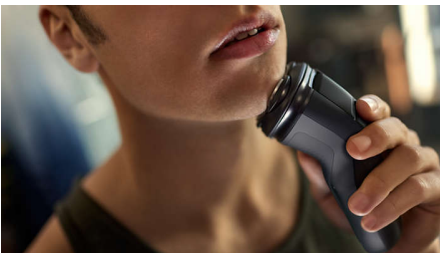

## Cuchillas PowerCut

Las 27 cuchillas autoafilables cortan el vello de forma uniforme por encima del nivel de la piel para lograr un acabado suave y uniforme en todo momento. Nuestras cuchillas autoafilables permanecen como nuevas durante 2 años.

## Cabezales flexibles 4D

Los cabezales flotantes se flexionan en cuatro direcciones para mantener un contacto uniforme con la piel y protegerla de cortes y rasguños.