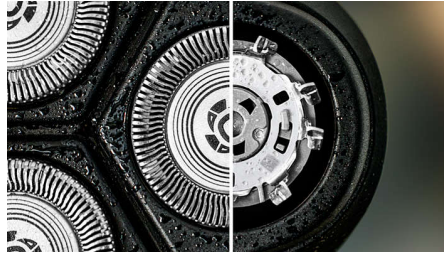

Sistema de afeitado anticorrosión

Nuestras cuchillas están fabricadas en acero hipoalergénico de grado quirúrgico para resistir la corrosión, evitar las impurezas y proteger la piel.