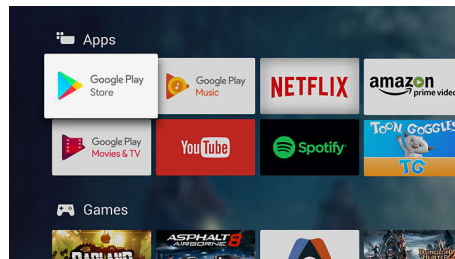

Obsah TV

Vydajte sa za hranice bežného televízneho vysielania vďaka obchodu Google Play a galérii aplikácií Philips. Vychutnávajte si neobmedzenú online ponuku filmov, televíznych relácií, hudby, aplikácií a hier. Vychutnajte si toho ešte viac.

Štvorjadrový procesor a Android

Štvorjadrový procesor značky Philips spolu s výkonným systémom Android prinášajú vzrušujúci herný zážitok. So systémom Android vo vašom televízore môžete navigovať, spúšťať aplikácie a prehrávať videá spôsobom, ktorý je super rýchly, intuitívny a zábavný.

Zreteľná artikulácia zvukov

Prepracovaný zvukový systém v štíhlym dizajne. Vychutnajte si neuveriteľné výšky a prirodzené stredné tóny z úžasného počtu mikrobudičov v štíhlej lište s reproduktorom. Keď budete počuť každé šepnutie, krok a zavrzganie podlahy, nemusíte mať veľkú fantáziu na to, aby ste si vedeli predstaviť, ako úžase zreteľne znie každé buchnutie, výstrel či explózia. A pokiaľ ide o basy, nerobili sme žiadne ústupky: zadné reproduktory sú strategicky umiestnené tak, aby prinášali hlboké, bohaté tóny. Tento televízor znie rovnako dobre, ako vyzerá.

Špičkový zvuk DTS HD

Prémiový balík DTS HD poskytuje špičkové riešenie na spracovanie zvuku, výsledkom ktorého je lepší zvuk vychádzajúci z reproduktorov. Zachováva čistotu pôvodného obsahu, vďaka čomu si budete môcť vychutnávať pohlcujúci zážitok zo zvuku, hlbokých basov a krištáľovo čistých dialógov bez kolísania, sekania a skreslenia.