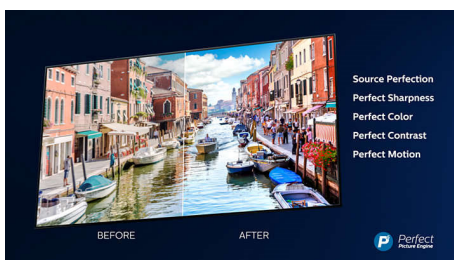

Technológia P5 Perfect Picture Engine

Technológia P5 Perfect Picture Engine od spoločnosti Philips poskytuje taký skvelý obraz, ako obsah, ktorý milujete. Detaily majú značne väčšiu hĺbku. Farby sú jasné a odtiene pleti vyzerajú prirodzene. Kontrast je taký ostrý, že precítite každý detail. Pohyb je taký plynulý, že nikdy nestratíte loptu z dohľadu, nezávisle od toho, aká rýchla hra je.

4K Ultra HD

Vďaka štvornásobne vyššiemu rozlíšeniu v porovnaní s bežným rozlíšením Full HD rozsvieti technológia Ultra HD vašu obrazovku viac ako 8 miliónmi pixelov s našou jedinečnou technológiou prevzorkovania Ultra Resolution Upscaling. Zažite krajší obraz bez ohľadu na pôvodný obsah a vychutnajte si ostrejší obraz s lepšou hĺbkou, kontrastom, prirodzeným pohybom a živými detailmi.