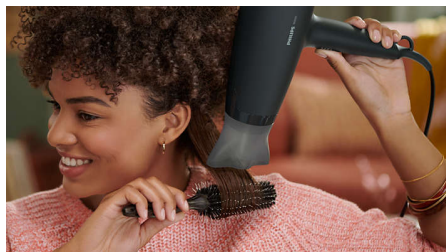

Kokkupandav käepide

Kompaktna disain ja kokkupandav käepide võimaldavad fööni kergesti kotti mahutada ja endaga alati kaasa võtta.

Kolm temperatuuri- ja kiiruseastistust

Föönil on kolm eelseadistatud temperatuuri- ja kiiruseastistuse kombinatsiooni, et saaksite kiiresti ja hõlpsalt saavutada täiusliku soengu.

Jaheda õhu seadistus

Jaheda õhu seadistus tagab külmema õhu, millega saate oma soengut viimistleda.

14 mm soengukujundusotsak

Kitsas otsak suunab õhku täpselt, võimaldades teil teha viimaseid kohandusi ja viimistleda oma soengut.