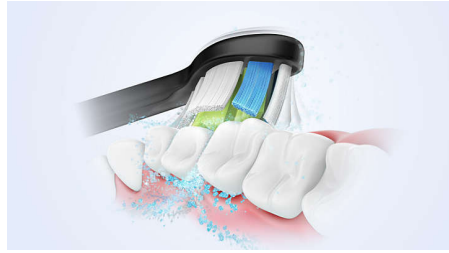

Edistynyt Sonicare-tekniikka

Tehokas ja joustava värähtely ajaa mikrokuuplia syvälle hammasväleihin ja ienrajaan ja saa suun tuntumaan raikkaalta. Tavalliseen hammasharjaan verrattuna saat kahden kuukauden harjausmäärän vain kahdessa minuutissa. ** 31 000 harjausliikettä minuutissa puhdistaa hampaat hellävaraisesti ja irrottaa plakkia tehokkaasti päivittäisessä puhdistuksessa.