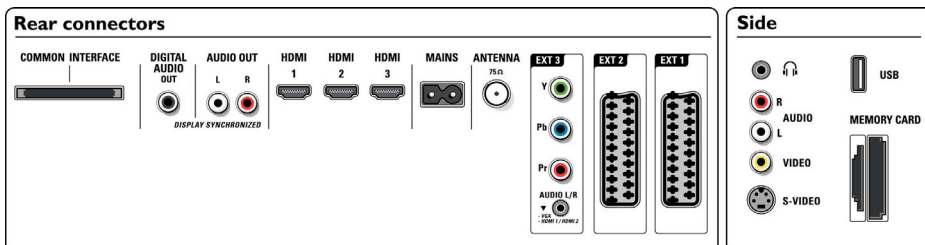

Reprodukory

- Vstavané reprodukory: 4
- Typy reproduktorov: Integrované woofery s wOOx, Reproduktor s kužeľ. klenbou

Pripojiteľnosť

- Funkcie HDMI: Kábová ekvalizácia, Káble kategórie 1 a 2, Komprimovaný zvuk, Podpora Multirate pref. formát, Podpora PC formátu, Rozlíšenia 720p, 1080i, 1080p
- Predné/bočné konektory: Zvukový vstup Ľ/P, CVBS vstup, Slúchadlový výstup, Vstup S-video, USB, Viacsotová čítačka pamäťových kariet
- Ext 1 Scart: Zvuk Ľ/P, CVBS vstup/výstup, RGB
- Ext 2 Scart: Zvuk Ľ/P, CVBS vstup/výstup, RGB
- Iné pripojenia: Analógový audio Ľavý/Pravý výstup, Výstup S/PDIF (koaxiálny), Bežné rozhranie
- Ext 3: YPbPr, Zvukový vstup Ľ/P
- Ext 4: HDMI v1.3
- Ext 5: HDMI v1.3
- Ext 6: HDMI v1.3

Príkon

- Napájanie zo siete: AC 220 - 240 V +/- 10%
- Okolité teplota: 5 °C až 35 °C
- Spotreba energie: 275 W
- Spotr. energie v pohotovostnom stave: 0,8 W

Príslušenstvo

- Dodávané príslušenstvo: Stolový otočný stojan, kábel antény RF

Rozmery

- Šírka prístroja: 1170 mm
- Výška prístroja: 736 mm
- Hĺbka prístroja: 125 mm
- Hmotnosť výrobku: 35,4 kg
- Výška zostavy (so stojanom): 801 mm
- Hĺbka zostavy (so stojanom): 297 mm
- Hmotnosť produktu (+ stojan): 40,4 kg
- Šírka krabice: 1274 mm
- Výška krabice: 943 mm
- Hĺbka krabice: 331 mm
- Hmotnosť vrátane balenia: 59 (tbc) kg
- Kompatibilné s nástennými držiakmi: 600 x 400 mm

Dátum vydania
2023-07-21

Verzia: 8.0.24

EAN: 87 12581 30060 9

© 2023 Koninklijke Philips N.V.
Všetky práva vyhradené.

Autor si vyhradzuje právo zmeny špecifikácií bez oznámenia. Ochranné známky sú majetkom Koninklijke Philips N.V. alebo ich príslušných vlastníkov.

www.philips.com

* DVB-T, podporované iba vo vybraných krajinách