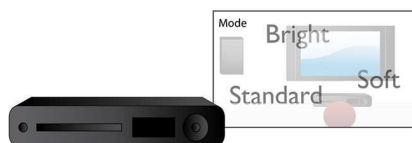

Virtual Dolby Surround

Virtual Dolby Surround je technológia spracovania na zdokonalenie priestorových

zvukových efektov, ktorá vytvára dojem efektu Dolby Pro Logic bez potreby ďalších zadných reproduktorov. Vďaka tomu sa úplne vnoríte do televízneho zážitku.

Kompaktný dizajn

Kompaktný dizajn

PC vstup

S PC vstupom môžete pripojiť váš televízor k počítaču a použiť ho ako PC monitor.

Smart Picture

Smart Picture poskytuje optimálne obrazové nastavenia farby, jasu, sýtosti, kontrastu, ostrosti atď., aby bol celkový zážitok z pozerania vždy čo najlepší.

Smart Sound

Funkcia Smart Sound vám poskytuje optimálne nastavenie zvuku ultra basov, výšok a vyváženía, aby ste si užili čo najlepšiu zábavu.

10-stránkový Smart Text

Teletext je systém vysielaný väčšinou vysielateľov. 10-stránkový rýchly text poskytuje pri zmene stránok extrémne rýchly prístup k informáciám.