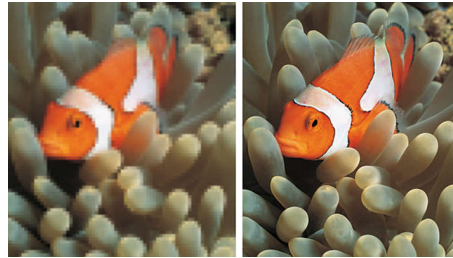

Pixel Plus 2 HD

Pixel Plus 2 HD ponúka jedinečnú kombináciu maximálnej ostrosti, prirodzeného detailu, vylepšenej hĺbky obrazu, jasných farieb a plynulého a prirodzeného pohybu pri bežnom TV, signáloch s vysokým rozlíšením a multimediálnych zdrojoch. Každý pixel prichádzajúceho obrazu sa zdokonaľuje, aby lepšie odpovedal okolitým pixelom, čo spôsobuje prirodzenejší obraz. Artefakty v komprimovanom obsahu sa objavia a zredukujú, vďaka čomu je obraz jasný a ostrý ako britva. Digitálna redukcia šumu zabezpečí, aby bol obraz plynulý a aj napriek tomu ostrý ako britva.

Digital Natural Motion

Spoločnosť Philips vyvinula Digital Natural Motion, aby zabránila vzniku chvejúcich efektov, ktoré sú vidieť pri pohyblivých obrazoch. Digital Natural Motion odhaduje pohyb v obraze a opravuje efekty chvenia u vysielaných a nahrávaných filmových materiálov (napríklad DVD). Výsledkom je hladká reprodukcia pohybu a vynikajúca ostrosť.

farby a kontrast

Sýty a prirodzený obraz pomocou najpokročilejšieho spracovania farieb. 3 farebné kanály (RGB) sú optimalizované

pomocou 10-bitovej RGB technológie spracovania dosahujúcej celkovo 28,9 miliárd farieb. Vytvára sýte farby a súčasne zachováva vynikajúcu ostrosť spolu s vynikajúcou úrovňou čiernej a presným vykresľovaním tmavých odtieňov a farieb, čím zabezpečuje jasný a prirodzený obraz s vysokým kontrastom a bohatými farbami

Incredible Surround™

Incredible Surround™ je zvuková technológia od spoločnosti Philips, ktorá výrazne zvyšuje zvukové pole, aby vás zvuk doslova obklopil. Použitím najmodernejšieho elektronického posúvania fáz zmiešava technológia Incredible Surround™ zvuky zľava a sprava tak, že sa zvýši virtuálna vzdialenosť medzi dvoma reproduktormi. Toto širšie pásmo výrazne zdokonaľí stereofónny efekt a dodá zvuku prirodzenejší rozmer. Incredible Surround™ umožňuje zažiť úplne priestorový zvuk s väčšou hĺbkou a šírkou zvuku bez použitia dodatočných reproduktorov.

BBE

Zvuk s vysokým rozlíšením BBE je kľúčová technológia vylepšenia zvuku (v licencií BBE Sound), ktorá vám umožní vychutnať si skutočne prirodzenú hudbu a hovorené slovo zrozumiteľne a s bohatými a zreteľnými vokálmi.

3 HDMI vstupy

HDMI poskytuje nekomprimované digitálne RGB pripojenie zo zdroja na obrazovku. Odstránením prevodu na analógový signál zaisťuje dokonalý obraz. Signál bez zníženia kvality redukuje blikanie a vytvára čistejší obraz. HDMI inteligentne spája najvyššie výstupné rozlíšenie so zdrojovým zariadením. HDMI vstup je plne spätne kompatibilný s DVI zdrojmi, ale obsahuje aj digitálny zvuk. HDMI používa ochranu proti kopírovaniu HDCP. S 3 HDMI vstupmi môžete pripojiť viacero zdrojov vo vysokom rozlíšení, napr. koncový prijímač s vysokým rozlíšením a prehrávač Blu-ray. Váš TV je plne pripravený na budúcnosť vo vysokom rozlíšení.