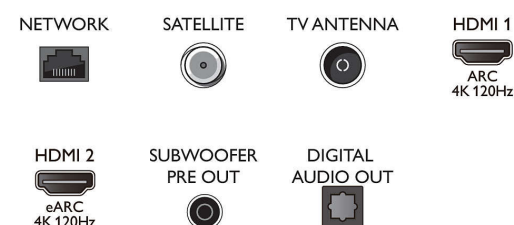

Dizajn

- Farby TV: Chromový rám
- Konstrukcia stojana: Riešenie zvuku v prevedení anodizovanej sivej

Connections

Side

Bottom

Dátum vydania
2023-07-21

Verzia: 7.2.1

EAN: 87 18863 02941 1