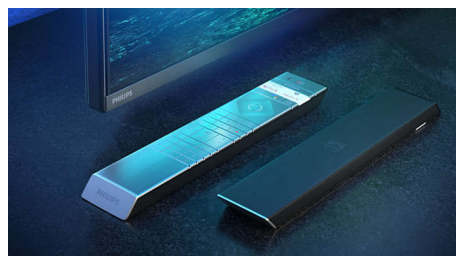

Televízor Philips OLED+ s HDR

OLED+

The difference is real.

Televízor Philips OLED+ s rozlíšením 4K UHD je kompatibilný so všetkými hlavnými formátmi HDR. Či už ide o populárny seriál, alebo najnovšiu hru, každá scéna bude bohatá na detaily. Ak pozeráte alebo sa hráte v jasne osvetlenej miestnosti, váš televízor automaticky upraví obraz, aby stále vyzeral vynikajúco.

Špičkové materiály.

Tento OLED+ televízor sa skutočne odlišuje prvotriednymi materiálmi. Mriežku

55OLED936/12

reproduktora z mikrosieťky dopĺňa akusticky priepustný materiál zo zmesi vlny od spoločnosti Kvadrat, ktorý umožňuje voľný priechod zvuku do miestnosti. Podsvietený ovládač je potiahnutý mäkkou kožou Muirhead získanou zodpovedným spôsobom.