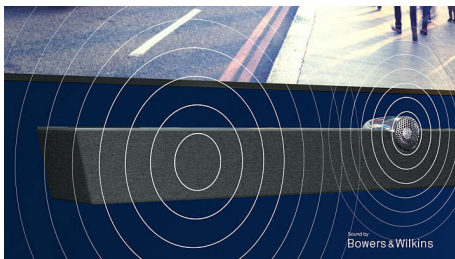

TV Android s rozl. 4K UHD a zvukom Bowers&Wilkins

Zvuk od spoločnosti Bowers & Wilkins 4-stranná funkcia Ambilight TV, P5 AI dual picture engine, 139 cm (55") Android TV

Hlavné prvky

Zvuk od spoločnosti Bowers & Wilkins.

Naháňačka áut. Šepot. Hudba. Exkluzívny zvuk od spoločnosti Bowers & Wilkins dodáva všetkému, čo pozeráte, úchvatnú autentickosť. Ikonický dizajn s výškovým reproduktorom navrchu zaisťuje čistotu dialógu. Reprodukory so zvukom znejúcim dohora vám umožnia vychutnať si pohlcujúcu technológiu Dolby Atmos naplno.