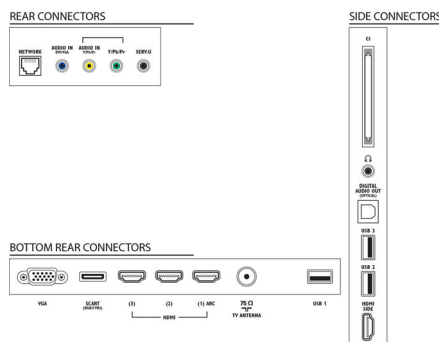

Príkon

- Napájanie zo siete: AC 220 – 240 V, 50/60 Hz
- Okolité teplota: 5 °C až 40 °C
- Spotr. energie v pohotovostnom stave: $0,15\text{ W}$
- Trieda energetického štítku: A+
- Energetický štítok Európskej únie: 54 W
- Funkcie úspory energie: Časovač automatického vypnutia, Režim Eko, Svetelný snímač, Vypnutie obrazu (pre rádio)
- Ročná spotreba energie: 75 kWh

Príslušenstvo

- Dodávané príslušenstvo: Siet'ový napájací kábel, Diaľkové ovládanie, Dve batérie AAA, 2 x 3D okuliare, Podstavec na stôl, Stručná príručka spustenia, Brožúrka s právnymi a bezpečnostnými informáciami, Napájací adaptér DC, Adaptér komponentného kábla, Stručná príručka Smart TV, Záručný list
- Voliteľné príslušenstvo: 3D okuliare PTA416, 3D okuliare PTA426, 3D okuliare, herná súprava PTA436, Bezdrôtový USB adaptér (PTA01)

Rozmery

- Šírka prístroja: 1088,0 mm
- Výška prístroja: 650,6 mm
- Hĺbka prístroja: 42,9 mm
- Hmotnosť výrobku: 14,95 kg
- Šírka zostavy (so stojanom): 1088,0 mm
- Výška zostavy (so stojanom): 690,3 mm
- Hĺbka zostavy (so stojanom): 260,0 mm
- Hmotnosť produktu (+ stojan): 19,0 kg
- Šírka krabice: 1320 mm
- Výška krabice: 757 mm
- Hĺbka krabice: 158 mm
- Kompatibilný držiak na stenu: 400 x 400 mm
- Hmotnosť vrátane balenia: 23,5 kg

Dátum vydania
2023-07-21

Verzia: 8.0.5

EAN: 87 12581 64364 5

© 2023 Koninklijke Philips N.V.
Všetky práva vyhradené.

Autor si vyhradzuje právo zmeny špecifikácií bez oznámenia. Ochranné známky sú majetkom Koninklijke Philips N.V. alebo ich príslušných vlastníkov.

www.philips.com

* Net TV: Navštívte www.philips.com/smarttv a zistíte ponuku služieb vo vašej krajine.

* Nahrávanie cez USB je dostupné len pre digitálne kanály s elektronickým sprievodcom programami založeným na protokole IP (môže podliehať obmedzeniam v závislosti od danej krajiny a kanálov), nahrávanie môže byť zakázané na základe ochrany vysielania proti kopírovaniu (CI+). Vyžaduje si aktívne pripojenie na internet.

* Certifikát DivX Certified® na prehrávanie videa vo formáte DivX® až do rozlíšenia HD 1080p, vrátane prémiového obsahu.

* Rodičia by mali pri sledovaní obrazu v 3D dohliadať na svoje deti a uistiť sa, že u nich nedôjde k vyššie uvedeným ťažkostiam. Sledovanie obrazu v 3D sa neodporúča deťom do 6 rokov, keďže ich zrakový systém ešte nie je úplne vyvinutý.

* Televízor podporuje príjem signálu DVB voľne prístupného vysielania. Špecifickí operátori DVB nemusia byť podporovaní. Aktuálny zoznam nájdete v časti Najčastejšie otázky na stránke podpory výrobkov spoločnosti Philips. Niektorí operátori vyžadujú podmienený prístup a registráciu. Ďalšie informácie získate u svojho operátora.

* Spotreba energie v kWh za rok na základe spotreby energie televízora spusteného 4 hodiny denne po dobu 365 dní. Skutočná spotreba energie bude závisieť od spôsobu využívania televízora.

* 8 dňové EPG, služba nie je dostupná vo všetkých krajinách