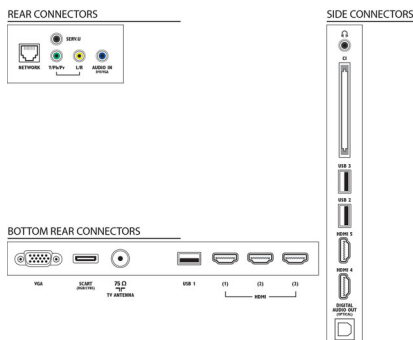

Vybavenie a vlastnosti

- Jednoduchá inštalácia: Automatická detekcia zariadení Philips, Sprievodca pripojením zariadenia, Sprievodca inštaláciou siete, Sprievodca nastavením
- Jednoduché používanie: Tlačidlo Domov s jedným stlačením, Používateľská príručka na obrazovke
- Pripojenie do siete PC: SimplyShare
- Prispôsobenia formátu obrazovky: Automatické vyplnenie, Automatické priblíženie, Šírka filmu 16:9, Super zoom, Nezmenený formát, Širokouhlá obrazovka
- elektronický sprievodca programom: 8-dňový elektr. sprievodca programom
- Indikátor sily signálu: áno
- Teletext: 1 200-stránkový Hypertext
- Aktualizovateľný firmware: Sprievodca automatickou aktualizáciou firmvéru, Firmvér aktualizovateľný cez USB, Firmvér aktualizovateľný online

CPU

- Typ procesora: Dvojjadrový

Zvuk

- Výstupný výkon (RMS): 28 W (2 x 14 W)
- Zlepšenie kvality zvuku: Automatické vyrovnávanie hlasitosti, Čistý zvuk, Incredible Surround, Pure Bass

Pripojiteľnosť

- Počet pripojení HDMI: 5
- Funkcie HDMI: 3D, Audio Return Channel
- Počet komponentov v (YPbPr): 1
- EasyLink (HDMI-CEC): Pripojenie cez diaľkové ovládanie, Systémové ovládanie zvuku, Pohotovostný režim systému, Pridaná funkcia Plug & play na úvodnú obrazovku, Automaticky posun titulok (Philips), Pripojenie Pixel Plus (Philips), Prehrávanie jedným dotykem
- Počet konektorov Scart (RGB/CVBS): 1
- Počet konektorov USB: 3
- Bezdrôtové pripojenie: Certifikát WiFi
- Iné pripojenia: Anténa IEC75, Common Interface Plus (CI+), Ethernet-LAN RJ-45, Digitálny zvukový výstup (optický), PC-vstup VGA + Zvukový Ľ/P vstup, Slúchadlový výstup, Servisný konektor