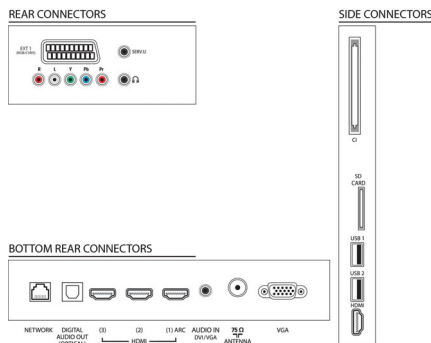

Príkon

- Napájanie zo siete: AC 220 – 240 V, 50/60 Hz
- Okolité teplota: 5 °C až 40 °C
- Spotr. energie v pohotovostnom stave: $\leq 0,15\text{ W}$
- Trieda energetického štítku: A+
- Energetický štítok Európskej únie: 62 W
- Funkcie úspory energie: Hlavný vypínač 0 W, Časovač automatického vypnutia, Režim Eko, Ponuka nastavení Eko, Svetelný snímač, Vypnutie obrazu (pre rádio)
- Spotreba energie v režime vypnutia: $\leq 0,01$
- Ročná spotreba energie: 91 kWh
- Pritomnosť olova: Áno*
- Ročná spotreba energie v pohotovostnom režime: 1,1* kWh

Príslušenstvo

- Dodávané príslušenstvo: Siet'ový napájací kábel, Diaľkové ovládanie, Dve batérie AAA, Stolový otočný stojan, Stručná príručka spustenia, Brožúrka s právnymi a bezpečnostnými informáciami, Záručný list
- Voliteľné príslušenstvo: Bezdrôtový USB adaptér (PTA01)

Rozmery

- Šírka prístroja: 1102 mm
- Výška prístroja: 647 mm
- Hĺbka prístroja: 38,5 mm
- Hmotnosť výrobku: 18,6 kg
- Šírka zostavy (so stojanom): 1102 mm
- Výška zostavy (so stojanom): 715 mm
- Hĺbka zostavy (so stojanom): 254 mm
- Hmotnosť produktu (+ stojan): 21,4 kg
- Šírka krabice: 1192 mm
- Výška krabice: 780 mm
- Hĺbka krabice: 158 mm
- Kompatibilný držiak na stenu: 400 x 400 mm

Dátum vydania
2023-07-21

Verzia: 8.2.9

EAN: 87 12581 60278 9

© 2023 Koninklijke Philips N.V.
Všetky práva vyhradené.

Autor si vyhradzuje právo zmeny špecifikácií bez oznámenia. Ochranné známky sú majetkom Koninklijke Philips N.V. alebo ich príslušných vlastníkov.

www.philips.com

* Net TV: Navštívte www.philips.com/smarttv a zistíte ponuku služieb vo vašej krajine.

* Televízor podporuje príjem signálu DVB voľne prístupného vysielania. Špecifickí operátori DVB nemusia byť podporovaní. Aktuálny zoznam nájdete v časti Najčastejšie otázky na stránke podpory výrobkov spoločnosti Philips. Niektorí operátori vyžadujú podmienený prístup a registráciu. Ďalšie informácie získate u svojho operátora.

* Používanie integrovaného digitálneho TV tunera pomáha šetriť energiu

* 8 dňové EPG, služba nie je dostupná vo všetkých krajinách

* Nahrávanie cez USB je dostupné len pre digitálne kanály s elektronickým sprievodcom programami založeným na protokole IP (môže podliehať obmedzeniam v závislosti od danej krajiny a kanálov), nahrávanie môže byť zakázané na základe ochrany vysielania proti kopírovaniu (CI+). Vyžaduje si aktívne pripojenie na internet.

* Spotreba energie v kWh za rok na základe spotreby energie televízora spusteného 4 hodiny denne po dobu 365 dní. Skutočná spotreba energie bude závisieť od spôsobu využívania televízora.

* Používanie vypínača ZERO POWER znižuje spotrebu energie v pohotovostnom režime na 0

* Olovo sa nachádza iba v určitých súčiastkach alebo komponentoch tohto televízora, pri ktorých podľa existujúcich výnimiek smernice RoHS neexistujú v rámci technológie žiadne alternatívy.

* Klávesnica a myš USB sú podporované po aktualizácii softvéru