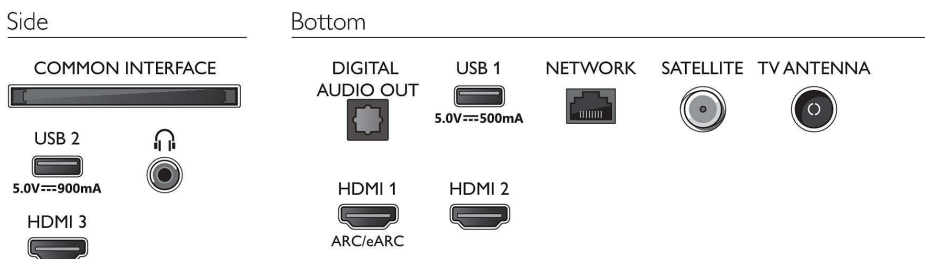

- Bekapcsolt mód energiaigénye HDR esetén: 136 kWh/1000 óra
- Energiafogyasztás kikapcsolt módban: nincs
- Hálózati készenléti üzemmód: $\leq 2,0\text{ W}$
- Alkalmazott paneltechnológia: LED LCD

Tápellátás

- Hálózati tápellátás: 220–240 V AC, 50/60 Hz
- Környezeti hőmérséklet: 5 °C-tól 35 °C-ig
- Fogyasztás készenléti üzemmódban: $\leq 0,3\text{ W}$
- Energiamegtakarítási funkciók: Automatikusan kikapcsoló időzítő, Kép némítása (rádióhoz), Eco mód, Fényérzékelő
- Energiafogyasztás kikapcsolt módban: nincs

Tartozékok

- Mellékelt tartozékok: Távvezérlő, 2 db AAA elem, Hálózati tápkábel, Gyors üzembe helyezési útmutató, Jogi és biztonsági broszúra, Asztali állvány

Kialakítás

- TV-szín: Matt fekete keret
- Állványkialakítás: Matt fekete vékony hasábok

Méretetek

- Készülék szélessége: 1227,7 mm
- Készülék magassága: 712,1 mm
- Készülék mélysége: 87,1 mm
- Termék tömege: 13,1 kg
- Készülék szélessége (állvánnyal együtt): 1227,6 mm
- Készülék magassága (állvánnyal együtt): 742,7 mm
- Készülék mélysége (állvánnyal együtt): 256,2 mm
- Termék tömege (+állvány): 13,3 kg
- Doboz szélessége: 1360,0 mm
- Doboz magassága: 840,0 mm
- Doboz mélysége: 160,0 mm
- Tömeg, a csomagolással együtt: 17,9 kg
- Állvány szélessége: 728,5 mm
- Állvány magassága: 30,0 mm
- Állvány mélysége: 245,3 mm
- Fali tartóval kompatibilis: 100 x 200 mm

Connections

Kiadás dátuma
2023-07-19

Verzió: 8.2.1

EAN: 87 18863 02826 1

© 2023 Koninklijke Philips N.V.
Minden jog fenntartva.

A műszaki adatok előzetes figyelmeztetés nélkül változhatnak. Minden védjegy a Koninklijke Philips N.V. céget, vagy az illető jogtulajdonost illeti

www.philips.com

* Az elektronikus műsorfüzet (EPG) és a tényleges megtekinthetőség (legfeljebb 8 napig) ország- és szolgáltatófüggő.

* Az eszköz alkalmas a magyarországi földfelszíni, szabad hozzáférésű digitális televíziós műsorszórás vételére.

* A Philips TV Remote alkalmazás és a kapcsolódó funkciók a TV-típusok, szolgáltatók és országok, valamint az intelligens készülékek és operációs rendszerek függvényében változóak. További részletek: www.philips.com/TVRemoteapp.

* A Smart TV alkalmazás-kinálat TV-típusonként és országonként változik. További részletek: www.philips.com/smarttv.

* A készüléknek csak bizonyos részei vagy alkotóelemei tartalmaznak ölmot, amelyek esetében az RoHS irányelv nem tartalmaz technológiai alternatívákat.

* Az Amazon Prime csak bizonyos nyelveken és országokban érhető el.

* Netflix-előfizetés szükséges. A feltételeket lásd: <https://www.netflix.com>

* A Rakuten TV csak bizonyos nyelveken és országokban érhető el.