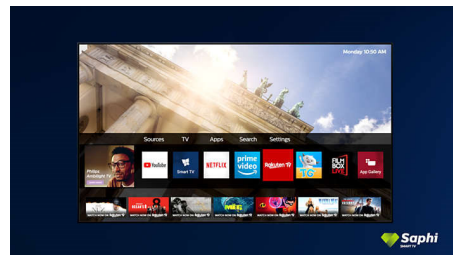

55PUS7506/12

mintha a képernyő a TV-készülék vagy az asztal fölött lebegne.

Kialakítás

Fekete, matt keret. Keskeny lábak.

SAPHI TV választék

Philips TV választék. Netflix, Prime Video és sok minden más.

Saphi Smart TV

A gyors és intuitív SAPHI operációs rendszerrel a Philips Smart TV használata igazi élmény. Élvezze a nagyszerű képminőséget és az egyetlen gombnyomással elérhető, áttekinthető, ikon alapú menüt. Könnyedén kezelheti TV-jét, és gyorsan navigálhat a népszerű Philips Smart TV alkalmazásokhoz, mint például a YouTube, a Netflix, és sok minden más.