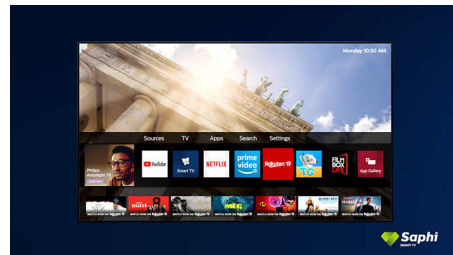

55PUS7506/12

mintha a képernyő a TV-készülék vagy az asztal fölött lebegne.

Kialakítás

Fekete, matt keret. Keskeny lábak.

SAPHI TV választék

Philips TV választék. Netflix, Prime Video és sok minden más.

Saphi Smart TV