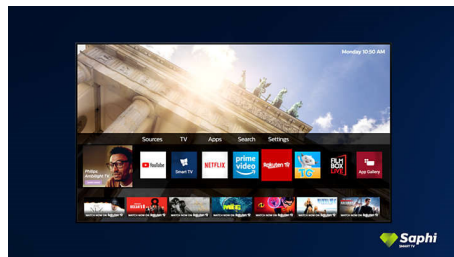

SAPHI Smart TV

A gyors és intuitív SAPHI operációs rendszerrel a Philips Smart TV használata igazi élmény. Élvezze a nagyszerű képminőséget és az egyetlen gombnyomással elérhető, áttekinthető, ikon alapú menüt. Könnyedén kezelheti TV-jét, és gyorsan navigálhat a népszerű Philips Smart TV alkalmazásokhoz.

HDMI csatlakoztathatóság

Ready for gaming

A Philips TV a legújabb verziójú HDMI csatlakoztatási lehetőséggel rendelkezik, és automatikusan alacsony késleltetésű beállításra vált, amikor Ön elkezd játszani a konzolon.

Kialakítás

Olyan TV-készüléket keres, amely illik a szobájába? 4K Smart TV az alkalomhoz illő öltözetben! A gyakorlatilag keret nélküli képernyő szinte bármilyen belső térhez illik. Miközben a karcsú lábak olyan hatást keltenek,

55PUS7506/12

mintha a képernyő a TV-készülék vagy az asztal fölött lebegne.

Kialakítás

Fekete, matt keret. Keskeny lábak.