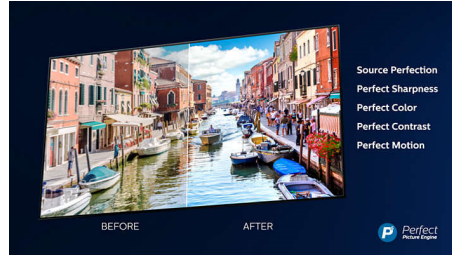

Philips P5 Picture Engine

A Philips P5 Engine a kedvenc tartalmához méltó, ragyogó képeket biztosít. A részletek észrevehetően nagyobb mélységérzetet nyújtanak. A színek élénkek, a bőrtónusok pedig természetesek. A kontraszt olyan éles, hogy minden részlet érzékelhető. A mozgás tökéletesen folyamatos.