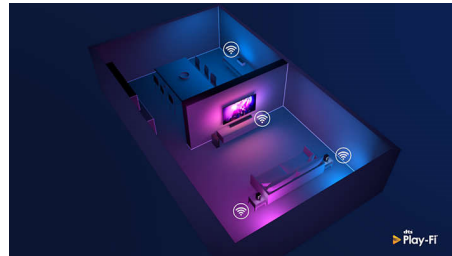

DTS Play-Fi kompatibilis

A Philips TV DTS Play-Fi funkciójával bármely helyiségben csatlakozhat a kompatibilis hangszugárzókhoz. Vannak vezeték nélküli

70PUS8546/12

hangszórók a konyhában? Hallgassa a filmhangot, miközben összedob valami harapnivalót, vagy kövesse nyomon a sportkommentárt, mialatt kimegy a többieknek italokért.