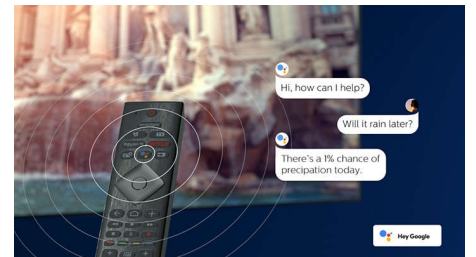

Hangvezérlés mesterséges intelligenciával

A Google Segéddel való beszélgetéshez nyomja meg a távvezérlő egyik gombját. Vezérelje a TV-t vagy a Google Segéd szolgáltatással kompatibilis intelligens otthoni eszközöket a hangjával. Vagy kérje meg Alexát, hogy vezérelje a TV-t az Alexa-kompatibilis eszközökön keresztül.

Dolby Vision-Atmos

androidtv