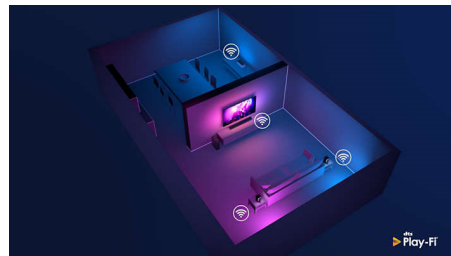

DTS Play-Fi kompatibilis

A Philips TV DTS Play-Fi funkciójával bármely helyiségben csatlakozhat a kompatibilis hangszugárzókhoz. Vannak vezeték nélküli

65PUS8506/12

hangszórók a konyhában? Hallgassa a filmhangot, miközben összedob valami harapnivalót, vagy kövesse nyomon a sportkommentárt, mialatt kimegy a többieknek italokért.