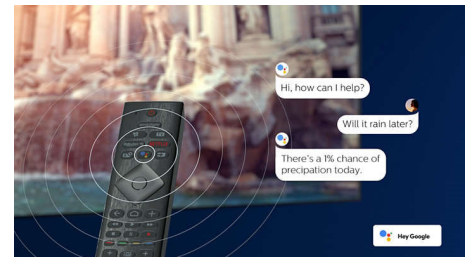

DTS Play-Fi kompatibilis

A Philips TV DTS Play-Fi funkciójával bármely helyiségben csatlakozhat a kompatibilis hangszugárzókhoz. Vannak vezeték nélküli

65PUS8506/12

hangszórók a konyhában? Hallgassa a filmhangot, miközben összedob valami harapnivalót, vagy kövesse nyomon a sportkommentárt, mialatt kimegy a többieknek italokért.

HDMI 2.1, VRR és alacsony késleltetés

A Philips TV a legújabb HDMI 2.1 csatlakoztatósággal büszkélkedhet, és a TV automatikusan alacsony késleltetésű beállításra kapcsol, amikor elkezd játszani a konzolon. A VRR támogatás egyenletes, gyors játékményt biztosít. Az Ambilight játék üzemmódja egyenesen a szobába hozza az izgalmakat.

Hangvezérlés mesterséges intelligenciával

A Google Segéddel való beszélgetéshez nyomja meg a távvezérlő egyik gombját. Vezérelje a TV-t vagy a Google Segéd szolgáltatással kompatibilis intelligens otthoni eszközöket a hangjával. Vagy kérje meg Alexát, hogy vezérelje a TV-t az Alexa-kompatibilis eszközökön keresztül.