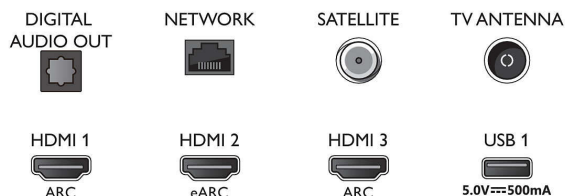

Connections

Side

Bottom

Kiadás dátuma
2023-07-19

Verzió: 7.4.1

EAN: 87 18863 02855 1

© 2023 Koninklijke Philips N.V.
Minden jog fenntartva.

A műszaki adatok előzetes figyelmeztetés nélkül változhatnak. Minden védjegy a Koninklijke Philips N.V. céget, vagy az illető jogtulajdonost illeti