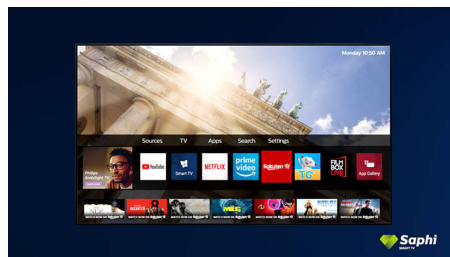

Saphi Smart TV

A gyors és intuitív SAPHI operációs rendszerrel a Philips Smart TV használata igazi

43PUS7805/12

élmény. Élvezze az egy gombnyomással elérhető, áttekinthető, ikon alapú menüt. Gyorsan navigálhat a népszerű Philips Smart TV alkalmazásokhoz, mint például a YouTube, a Netflix, és sok minden más.