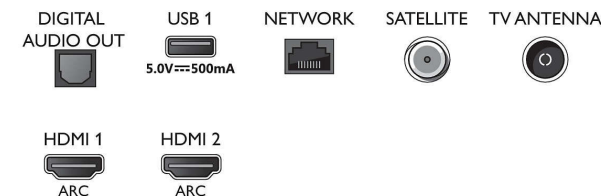

Connections

Side

Bottom

Kiadás dátuma
2023-07-20

Verzió: 12.5.1

EAN: 87 18863 02315 0

© 2023 Koninklijke Philips N.V.
Minden jog fenntartva.

A műszaki adatok előzetes figyelmeztetés nélkül változhatnak. Minden védjegy a Koninklijke Philips N.V. céget, vagy az illető jogtulajdonost illeti