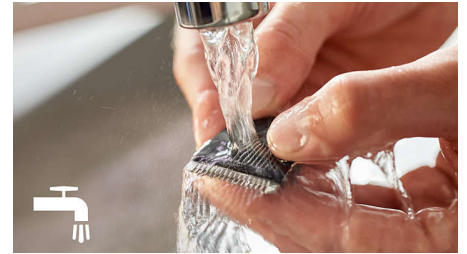

Fácil de limpar

Desencaixe a cabeça do seu aparador de barba Philips e enxague-a em água corrente para uma limpeza fácil. Em seguida, seque-a antes de a colocar novamente no aparelho.