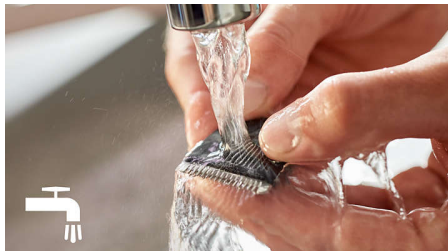

Beardtrimmer series 3000

Aparador de barba

BT3238/15

Destques

Fácil de limpar

Desencaixe a cabeça do seu aparador de barba Philips e enxague-a em água corrente para uma limpeza fácil. Em seguida, seque-a antes de a colocar novamente no aparelho.