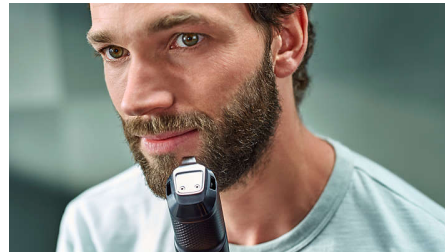

Aparador de precisão

Adicione uma definição adicional aos detalhes, mesmo em áreas difíceis de alcançar, com o aparador de precisão de encaixe.

Indicadores de bateria

Os indicadores da bateria deste aparador permitem-lhe saber qual o estado da bateria: fraca, sem bateria, a carregar ou cheia. Desta

forma, pode carregar o aparador a tempo e na totalidade, para não ficar sem bateria quando estiver a aparar os pelos.