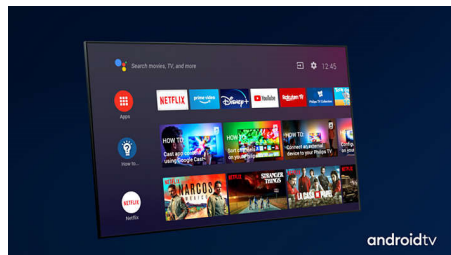

Android TV.

Állítsa be Philips Android TV-jét igényeinek megfelelően. Nem probléma, ha ezen a héten

az Amazon és a YouTube, a jövő héten pedig a Rakuten TV és a Netflix van terítéken. Egy átlátható, intuitív kezelőfelület révén előtérbe helyezheti kedvelt tartalmait. A legújabb sorozatot könnyedén folytathatja ott, ahol abbahagyta, vagy áttekintheti a legújabb filmkínálatot.

Hangvezérlés mesterséges intelligenciával.

Hanggal vezérelheti Philips Android TV-jét. Akár játszani szeretne, akár Netflixet nézni, vagy tartalmat és alkalmazásokat keresni a Google Play áruházban, csak mondja meg a TV-nek. A Google Segéd alkalmazással kompatibilis összes intelligens otthoni készülékét is vezérelheti, például szabályozhatja a lámpák fényerejét, vagy beállíthatja a termosztátot esti mozinézés közben – anélkül, hogy fel kellene kelnie a kanapéról. Vége azoknak az időknak, amikor folyton keresgélni kellett a TV-távvezérlőt. Ön most már a hangjával vezérelheti a Philips Smart TV-t Alexa-kompatibilis eszközökről, mint amilyen például az Amazon Echo. Bekapcsolhatja a TV-t, csatornát válthat, játékkonzolra kapcsolhat, és sok minden mást is megtehet az Alexa segítségével.