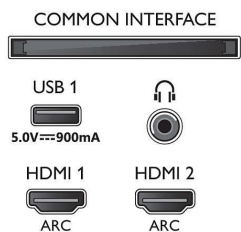

- Mellékelt elemek: 2 db AAA elem
- Mellékelt tartozékok: Jogi és biztonsági brosúra, Mini jack az L/R kábelhez, Mini-jack – YPbPr átalakító kábel, Hálózati tápkábel, Gyors üzembe helyezési útmutató (1 db), Távvezérlő, Asztali állvány

Szín és felület

- TV elülső rész: Halványezüst

Méretetek

- Készülék szélessége: 1233,6 mm
- Készülék magassága: 717,6 mm
- Készülék mélysége: 78,2 mm
- Termék tömege: 16,3 kg
- Készülék szélessége (állvánnyal együtt): 1233,6 mm
- Készülék magassága (állvánnyal együtt): 762,6 mm
- Készülék mélysége (állvánnyal együtt): 207,0 mm
- Termék tömege (+állvány): 17,9 kg
- Doboz szélessége: 1360,0 mm
- Doboz magassága: 910,0 mm
- Doboz mélysége: 174,0 mm
- Tömeg, a csomagolással együtt: 23,5 kg
- Állvány szélessége: 520,0 mm
- Állvány magassága: 45,0 mm
- Állvány mélysége: 251,5 mm
- Fali tartóval kompatibilis: 300 x 200 mm

Connections

Side

Bottom

Kiadás dátuma
2023-07-19

Verzió: 4.0.1

EAN: 87 18863 02114 9

© 2023 Koninklijke Philips N.V.
Minden jog fenntartva.

A műszaki adatok előzetes figyelmeztetés nélkül változhatnak. Minden védjegy a Koninklijke Philips N.V. céget, vagy az illető jogtulajdonost illeti