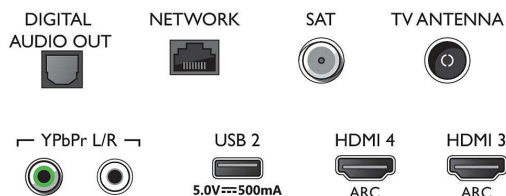

Csatlakoztathatóság

- HDMI csatlakozók száma: 4
- HDMI funkciók: 4K, Audió visszairányú csatorna
- Komponens bemenetek (YPbPr) száma: 1
- EasyLink (HDMI-CEC): Távvezérelt áthurokolás, Rendszer-hangvezérlés, Rendszerkészenlét, Lejátszás egy gombnyomásra
- USB csatlakozók száma: 2
- Vezeték nélküli kapcsolat: Bluetooth 4.2, Wi-Fi 802.11ac, 2x2, kétsávú
- Egyéb csatlakozások: Általános interfész plusz (CI+), Digitális audiokimenet (optikai), Műholdas csatlakozó, Ethernet-LAN RJ-45, Audió L/R bemenet, Fejhallgató-kimenet
- HDCP 2.2: Igen, az összes HDMI-n

- Mellékelt elemek: 2 db AAA elem
- Mellékelt tartozékok: Jogi és biztonsági brosúra, Mini jack az L/R kábelhez, Mini-jack – YPbPr átalakító kábel, Hálózati tápkábel, Gyors üzembe helyezési útmutató (1 db), Távvezérlő, Asztali állvány

Connections

Side

Bottom

Kiadás dátuma
2023-07-19

Verzió: 4.0.1

EAN: 87 18863 02114 9

© 2023 Koninklijke Philips N.V.
Minden jog fenntartva.

A műszaki adatok előzetes figyelmeztetés nélkül változhatnak. Minden védjegy a Koninklijke Philips N.V. céget, vagy az illető jogtulajdonost illeti