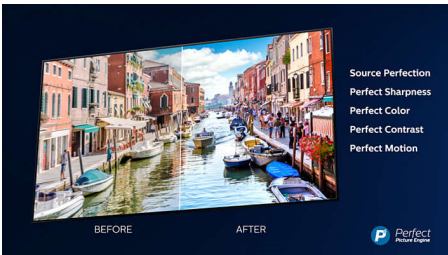

P5 Perfect Picture Engine

A Philips P5 Perfect Picture Engine a kedvenc tartalomnak megfelelő ragyogó képeket biztosít. A részletek észrevehetően nagyobb mélységérzetet nyújtanak. A színek élénkebbek, a bőrtónusok pedig természetesebbek. A kontraszt olyan éles, hogy minden részlet érzékelhető. A mozgás pedig annyira folyamatos, hogy sosem téveszti szem elől a labdát, bármilyen gyors is a játék.