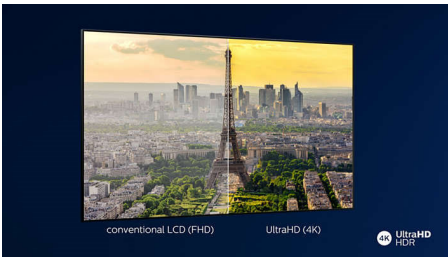

4K UHD

Ragyogó 4K LED TV. Élénk HDR képek. Egyenletes mozgás. A Philips 4K UHD TV széles színpalettával és éles kontraszttal kelti életre a tartalmat. A képek nagyobb mélységérzetet nyújtanak, a mozgások egyenletesek. A filmek, műsorok, játékok és egyéb tartalmak nagyszerű minőségben jelennek meg, bármilyen forrásból is származnak.