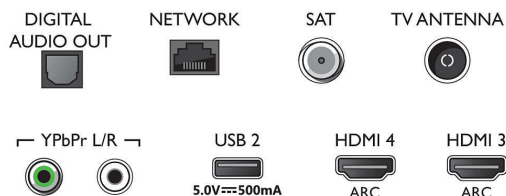

Csatlakoztathatóság

- HDMI csatlakozók száma: 4
- HDMI funkciók: 4K, Audió visszirányító csatorna
- Komponens bemenetek (YPbPr) száma: 1
- EasyLink (HDMI-CEC): Távvezérelt áthurokolás, Rendszer-hangvezérlés, Rendszerkészlet, Lejátszás egy gombnyomásra
- USB csatlakozók száma: 2
- Vezeték nélküli kapcsolat: Bluetooth 4.2, Wi-Fi 802.11n, 2x2, kétsávú
- Egyéb csatlakozások: Műholdas csatlakozó, Általános interfész plusz (CI+), Digitális audiokimenet (optikai), Ethernet-LAN RJ-45, Audió L/R bemenet, Fejhallgató-kimenet
- HDCP 2.2: Igen, az összes HDMI-n

Connections

Side

Bottom

Kiadás dátuma
2023-07-19

Verzió: 8.4.1

EAN: 87 18863 01910 8

© 2023 Koninklijke Philips N.V.
Minden jog fenntartva.

A műszaki adatok előzetes figyelmeztetés nélkül változhatnak. Minden védjegy a Koninklijke Philips N.V. céget, vagy az illető jogtulajdonost illeti