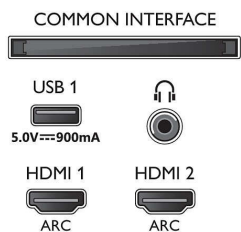

Szín és felület

- TV elülső rész: Halványezüst

Méret

- Készülék szélessége: 964,0 mm
- Készülék magassága: 569,3 mm
- Készülék mélysége: 74,5 mm
- Termék tömege: 9,4 kg
- Készülék szélessége (állvánnyal együtt): 964,0 mm
- Készülék magassága (állvánnyal együtt): 594,1 mm
- Készülék mélysége (állvánnyal együtt): 190,1 mm
- Termék tömege (+állvány): 11,4 kg
- Doboz szélessége: 1070,0 mm
- Doboz magassága: 680,0 mm
- Doboz mélysége: 150,0 mm
- Tömeg, a csomagolással együtt: 13,4 kg
- Állvány szélessége: 600,0 mm
- Állvány magassága: 24,8 mm
- Állvány mélysége: 190,1 mm
- Fali tartóval kompatibilis: 200 x 200 mm

Connections

Side

Bottom

Kiadás dátuma
2023-07-19

Verzió: 8.4.1

EAN: 87 18863 01910 8

© 2023 Koninklijke Philips N.V.
Minden jog fenntartva.

A műszaki adatok előzetes figyelmeztetés nélkül változhatnak. Minden védjegy a Koninklijke Philips N.V. céget, vagy az illető jogtulajdonost illeti