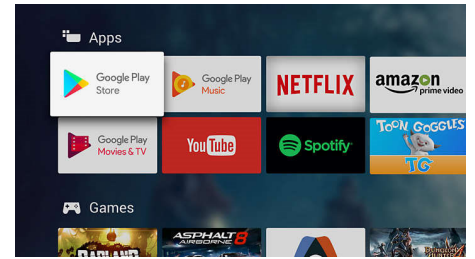

TV-s tartalom

A Google Play áruház és a Philips App galéria segítségével túlléphet a hagyományos TV-műsorokon. Válogasson online a megszámlálhatatlan film, TV-műsor, zene, alkalmazás és játék között. Még több élmény.

Hangvezérlés mesterséges intelligenciával.

Hanggal vezérelheti Philips Android TV-jét. Akár játszani szeretne, akár Netflixet nézni, vagy tartalmat és alkalmazásokat keresni a Google Play áruházban, csak mondja meg a TV-nek. A Google Segéd alkalmazással kompatibilis összes intelligens otthoni készülékét is vezérelheti, például szabályozhatja a lámpák fényerejét, vagy beállíthatja a termosztátot esti mozinézés közben – anélkül, hogy fel kellene kelnie a kanapéről. Vége azoknak az időknak, amikor folyton keresgélni kellett a TV-távvezérlőt. Ön most már a hangjával vezérelheti a Philips Smart TV-t Alexa-kompatibilis eszközökről, mint amilyen például az Amazon Echo. Bekapcsolhatja a TV-t, csatornát válthat, játékkonzolra kapcsolhat, és sok minden mást is megtehet az Alexa segítségével.

Átütő effektek

Kristálytisztá párbeszéd. Átütő effektek.

Kiegyenlített hangzás

Kiegyenlített hangzás a szélessávú hangszugárzókából.

Keskeny kivitel

Karcsú kivitel. Keskeny fémkeret és fém forgóállvány