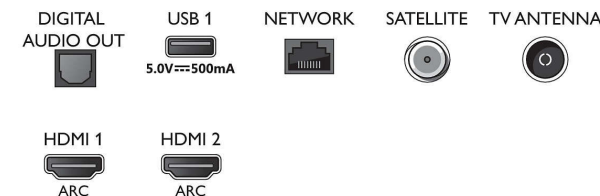

Connections

Side

Bottom

Kiadás dátuma
2023-07-19

Verzió: 7.1.1

EAN: 87 18863 02478 2

© 2023 Koninklijke Philips N.V.
Minden jog fenntartva.

A műszaki adatok előzetes figyelmeztetés nélkül változhatnak. Minden védjegy a Koninklijke Philips N.V. céget, vagy az illető jogtulajdonost illeti