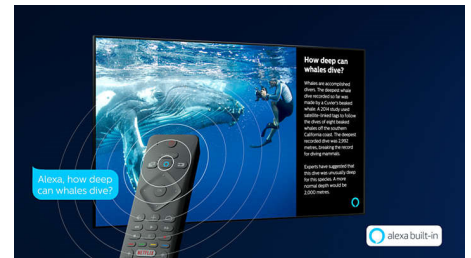

Hangvezérlés

Most már a hangjával vezérelheti Philips Smart TV-jét. Megkérheti Alexát, hogy váltson csatornát, váltson át a játékkonzolra, vagy szabályozza az otthoni okos berendezéseit, például a világítást és a hőfokszabályozót. Mindezt, és még többet megtehet Alexa segítségével.

Tiszta hangélmény

Tiszta hangélmény a szélessávú hangszórókból.

Ütős mélyhangok

Kristálytisza párbeszéd. Ütős mélyhangok.

Kialakítás

Középezüst színű keret. Karcsú lábak.

4K UltraHD

OLED+

Dolby Vision-Atmos

4K UltraHD HDR

alexa built-in