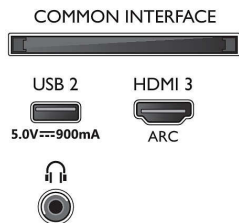

43PUS7855/12

- Energiafogyasztás kikapcsolt módban: nincs
- Hálózati készenléti üzemmód: $2,0\text{ W}$
- Alkalmazott paneltechnológia: LED LCD

Tápellátás

- Hálózati tápellátás: 220–240 V AC, 50/60 Hz
- Környezeti hőmérséklet: 5 °C-tól 35 °C-ig
- Fogyasztás készenléti üzemmódban: $0,3\text{ W}$
- Energiamegtakarítási funkciók: Automatikusan kikapcsoló időzítő, Kép némitása (rádióhoz), Eco mód
- Energiafogyasztás kikapcsolt módban: nincs

Tartozékok

- Mellékelt tartozékok: Távvezérlő, 2 db AAA elem, Hálózati tápkábel, Gyors üzembe helyezési útmutató, Jogi és biztonsági brosúra, Asztali állvány

Kialakítás

- TV-színek: Halványezüst színű műanyag keret.
- Állványkialakítás: Halványezüst, barázdált állvány

Méret

- Készülék szélessége: 967,0 mm
- Készülék magassága: 571,2 mm
- Készülék mélysége: 76,9 mm
- Termék tömege: 8,8 kg
- Készülék szélessége (állvánnyal együtt): 967,0 mm
- Készülék magassága (állvánnyal együtt): 589,5 mm
- Készülék mélysége (állvánnyal együtt): 189,0 mm
- Termék tömege (+állvány): 8,9 kg
- Doboz szélessége: 1070,0 mm
- Doboz magassága: 680,0 mm
- Doboz mélysége: 140,0 mm
- Tömeg, a csomagolással együtt: 11,8 kg
- Állvány szélessége: 767 mm
- Állvány magassága: 18,3 mm
- Állvány mélysége: 189,0 mm
- Fali tartóval kompatibilis: 200 x 200 mm

Connections

Side