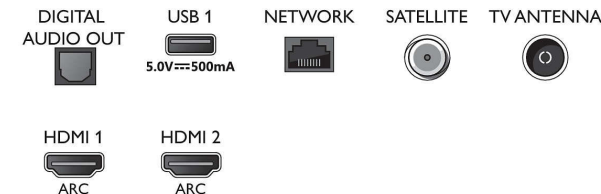

Connections

Side

Bottom

Kiadás dátuma
2023-07-19

Verzió: 10.2.1

EAN: 87 18863 02338 9

© 2023 Koninklijke Philips N.V.
Minden jog fenntartva.

A műszaki adatok előzetes figyelmeztetés nélkül változhatnak. Minden védjegy a Koninklijke Philips N.V. céget, vagy az illető jogtulajdonost illeti