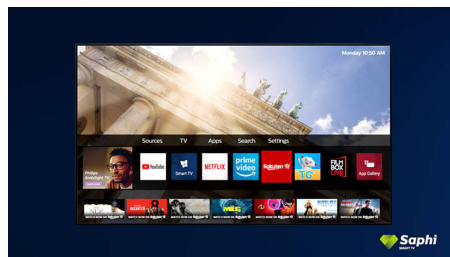

Saphi Smart TV

A gyors és intuitív SAPHI operációs rendszerrel a Philips Smart TV használata igazi

43PUS7855/12

élmény. Élvezze az egy gombnyomással elérhető, áttekinthető, ikon alapú menüt. Gyorsan navigálhat a népszerű Philips Smart TV alkalmazásokhoz, mint például a YouTube, a Netflix, és sok minden más.